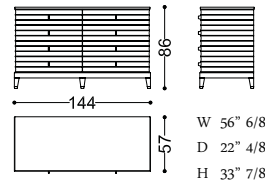

art. 41019

41021 ELETTRA night table

Design: Alessandro Castello, M. A. Lagravinese
pg. 510/O-514 /O

art. 41021

41022 ELETTRA chest of drawers

Design: Alessandro Castello, M. A. Lagravinese
no photo

art. 41022