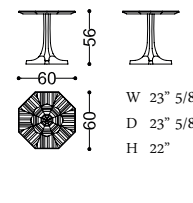

45051 - 45052 OLGA

Design: Alessandro Castello, Maria Antonietta Lagravinese

no photo

art. 45051