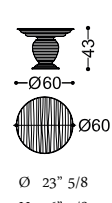

TAVOLINI - SMALL TABLES

45001 - 45002 - 45007 LUDMILLA

Design: Alessandro Castello, Maria Antonietta Lagravinese

pg. 450/O-454/O, 462/O-467/O, 516/O-518/O

art. 45001

art. 45002

art. 45007

45006 GASTON

Design: Angelo Cappellini Staff

pg. 492/O-498/O, 504/O-507/O

art. 45006

45046 - 45047 IVAN

Design: Angelo Cappellini Staff

pg. 470/O-471/O

art. 45046

art. 45047

45048 - 45048/TQPL - 45048/TR RODRIGO

Design: Angelo Cappellini Staff

no photo

art. 45048

art. 45048/TQPL

art. 45048/TR

45011 - 45012 - 45013 RUSLAN

Design: Alessandro Castello, Maria Antonietta Lagravinese

no photo

art. 45011

art. 45012

art. 45013

45021 - 45022 - 45023 - 45027 PELLÉAS

Design: Alessandro Castello, Maria Antonietta Lagravinese

pg. 472/O

art. 45021

art. 45022

art. 45023

art. 45027

45051 - 45052 OLGA

Design: Alessandro Castello, Maria Antonietta Lagravinese

no photo

art. 45051

art. 45052

45061 - 45062 - 45063 TESEO

Design: Alessandro Castello, Maria Antonietta Lagravinese

no photo

art. 45061

art. 45062

art. 45063

45024 - 45025 - 45026 - 45028 ARKEL

Design: Alessandro Castello, Maria Antonietta Lagravinese

pg. 472/O-475/O

art. 45024

art. 45025

art. 45026

art. 45028

45031 - 45032 MÉLISANDE

Design: Alessandro Castello, Maria Antonietta Lagravinese

no photo

art. 45031

art. 45032

45072 LEAR

Design: Alessandro Castello, Maria Antonietta Lagravinese

no photo

art. 45072

45081 - 45082 VANJA

Design: Alessandro Castello, Maria Antonietta Lagravinese

no photo

art. 45081

art. 45082

45031/A - 45032/A GENEVIÈVE antique mirror top

Design: Alessandro Castello, Maria Antonietta Lagravinese

pg. 456/O-460/O

art. 45031/A

art. 45032/A

45041 - 45042 ANATOL

Design: Alessandro Castello, Maria Antonietta Lagravinese

no photo

art. 45041

art. 45042

45093 LUKAS