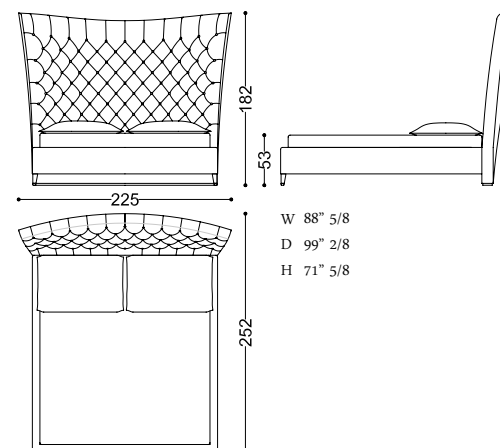

Design: Alessandro Castello, Maria Antonietta Lagravinese

pg. 510/O-513/O

art. 42600/19

art. 42600/18 W 210 D 247 H 182 / W 97\"/>

slatted base & mattress W 165 D 195 cm / W 65\"/>

art. 42600/19 W 225 D 252 H 182 / W 88\"/>