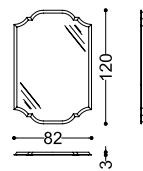

43041 - 43042 MADDALENA

Design: Alessandro Castello, Maria Antonietta Lagravinese
pg. 450/O-454/O, 471/O

art. 43041