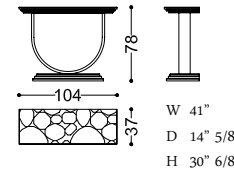

CONSOLLES - CONSOLES

45501 IPPOLITO

Design: Angelo Cappellini Staff
pg. 479/O

art. 45501