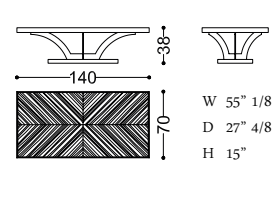

TAVOLINI - SMALL TABLES

45001 - 45002 - 45007 LUDMILLA

Design: Alessandro Castello, Maria Antonietta Lagravinese

pg. 450/O-454/O, 462/O-467/O, 516/O-518/O

art. 45001

art. 45002

art. 45007

45006 GASTON

Design: Angelo Cappellini Staff

pg. 492/O-498/O, 504/O-507/O

art. 45006

45046 - 45047 IVAN

Design: Angelo Cappellini Staff

pg. 470/O-471/O

art. 45046

art. 45047

45048 - 45048/TQPL - 45048/TR RODRIGO

Design: Angelo Cappellini Staff

no photo

art. 45048

art. 45048/TQPL

art. 45048/TR

45011 - 45012 - 45013 RUSLAN

Design: Alessandro Castello, Maria Antonietta Lagravinese

no photo

art. 45011

art. 45012

art. 45013

45021 - 45022 - 45023 - 45027 PELLÉAS

Design: Alessandro Castello, Maria Antonietta Lagravinese

pg. 472/O

art. 45021

art. 45022

art. 45023

art. 45027

45051 - 45052 OLGA

Design: Alessandro Castello, Maria Antonietta Lagravinese

no photo

art. 45051

art. 45052

45061 - 45062 - 45063 TESEO

Design: Alessandro Castello, Maria Antonietta Lagravinese

no photo

art. 45061

art. 45062

art. 45063

45024 - 45025 - 45026 - 45028 ARKEL

Design: Alessandro Castello, Maria Antonietta Lagravinese

pg. 472/O-475/O

art. 45024

art. 45025

art. 45026

art. 45028

45031 - 45032 MÉLISANDE

Design: Alessandro Castello, Maria Antonietta Lagravinese

no photo

art. 45031

art. 45032

45072 LEAR

Design: Alessandro Castello, Maria Antonietta Lagravinese

no photo

art. 45072

45081 - 45082 VANJA

Design: Alessandro Castello, Maria Antonietta Lagravinese

no photo

art. 45081

art. 45082

45031/A - 45032/A GENEVIÈVE antique mirror top

Design: Alessandro Castello, Maria Antonietta Lagravinese

pg. 456/O-460/O

art. 45031/A

art. 45032/A

45041 - 45042 ANATOL

Design: Alessandro Castello, Maria Antonietta Lagravinese

no photo

art. 45041

art. 45042

45093 LUKAS