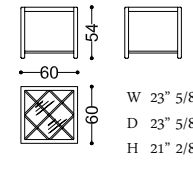

TAVOLINI - SMALL TABLES

45001 - 45002 - 45007 LUDMILLA

Design: Alessandro Castello, Maria Antonietta Lagravinese

pg. 450/O-454/O, 462/O-467/O, 516/O-518/O

art. 45001

art. 45002

art. 45007

45006 GASTON

Design: Angelo Cappellini Staff

pg. 492/O-498/O, 504/O-507/O

art. 45006

45046 - 45047 IVAN

Design: Angelo Cappellini Staff

pg. 470/O-471/O

art. 45046

art. 45047

45048 - 45048/TQPL - 45048/TR RODRIGO

Design: Angelo Cappellini Staff

no photo

art. 45048

art. 45048/TQPL

art. 45048/TR

45011 - 45012 - 45013 RUSLAN

Design: Alessandro Castello, Maria Antonietta Lagravinese

no photo

art. 45011

art. 45012

art. 45013

45021 - 45022 - 45023 - 45027 PELLÉAS

Design: Alessandro Castello, Maria Antonietta Lagravinese

pg. 472/O

art. 45021

art. 45022

art. 45023

art. 45027

45051 - 45052 OLGA

Design: Alessandro Castello, Maria Antonietta Lagravinese

no photo

art. 45051

art. 45052

45061 - 45062 - 45063 TESEO

Design: Alessandro Castello, Maria Antonietta Lagravinese

no photo

art. 45061

art. 45062

art. 45063

45024 - 45025 - 45026 - 45028 ARKEL

Design: Alessandro Castello, Maria Antonietta Lagravinese

pg. 472/O-475/O

art. 45024

art. 45025

art. 45026

art. 45028

45031 - 45032 MÉLISANDE

Design: Alessandro Castello, Maria Antonietta Lagravinese

no photo

art. 45031

art. 45032

45072 LEAR

Design: Alessandro Castello, Maria Antonietta Lagravinese

no photo

art. 45072

45081 - 45082 VANJA

Design: Alessandro Castello, Maria Antonietta Lagravinese

no photo

art. 45081

art. 45082

45031/A - 45032/A GENEVIÈVE antique mirror top

Design: Alessandro Castello, Maria Antonietta Lagravinese

pg. 456/O-460/O

art. 45031/A

art. 45032/A

45041 - 45042 ANATOL

Design: Alessandro Castello, Maria Antonietta Lagravinese

no photo

art. 45041

art. 45042

45093 LUKAS