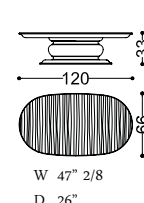

TAVOLINI - SMALL TABLES

45001 - 45002 - 45007 LUDMILLA

Design: Alessandro Castello, Maria Antonietta Lagravinese

pg. 450/O-454/O, 462/O-467/O, 516/O-518/O

art. 45001

art. 45002

art. 45007

45006 GASTON

Design: Angelo Cappellini Staff

pg. 492/O-498/O, 504/O-507/O

art. 45006

45046 - 45047 IVAN

Design: Angelo Cappellini Staff

pg. 470/O-471/O

art. 45046

art. 45047

45048 - 45048/TQPL - 45048/TR RODRIGO

Design: Angelo Cappellini Staff

no photo

art. 45048

art. 45048/TQPL

art. 45048/TR

45011 - 45012 - 45013 RUSLAN

Design: Alessandro Castello, Maria Antonietta Lagravinese

no photo

art. 45011

art. 45012

art. 45013

45021 - 45022 - 45023 - 45027 PELLÉAS

Design: Alessandro Castello, Maria Antonietta Lagravinese

pg. 472/O

art. 45021

art. 45022

art. 45023

art. 45027

45051 - 45052 OLGA

Design: Alessandro Castello, Maria Antonietta Lagravinese

no photo

art. 45051

art. 45052

45061 - 45062 - 45063 TESEO

Design: Alessandro Castello, Maria Antonietta Lagravinese

no photo

art. 45061

art. 45062

art. 45063

45024 - 45025 - 45026 - 45028 ARKEL

Design: Alessandro Castello, Maria Antonietta Lagravinese

pg. 472/O-475/O

art. 45024

art. 45025

art. 45026

art. 45028

45031 - 45032 MÉLISANDE

Design: Alessandro Castello, Maria Antonietta Lagravinese

no photo

art. 45031

art. 45032

45072 LEAR

Design: Alessandro Castello, Maria Antonietta Lagravinese

no photo

art. 45072

45081 - 45082 VANJA

Design: Alessandro Castello, Maria Antonietta Lagravinese

no photo

art. 45081

art. 45082

45031/A - 45032/A GENEVIÈVE antique mirror top

Design: Alessandro Castello, Maria Antonietta Lagravinese

pg. 456/O-460/O

art. 45031/A

art. 45032/A

45041 - 45042 ANATOL

Design: Alessandro Castello, Maria Antonietta Lagravinese

no photo

art. 45041

art. 45042

45093 LUKAS