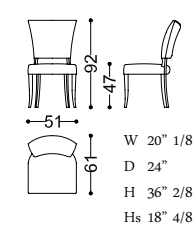

47014 JULES

Design: Angelo Cappellini Staff
pg. 537/O

art. 47014