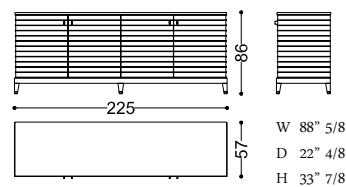

Design: Alessandro Castello, M. A. Lagravinese
no photo

art. 41028

41029 ELETTRA sideboard

Design: Alessandro Castello, M. A. Lagravinese
no photo

art. 41029

41059 CALLIOPE sideboard

Design: Angelo Cappellini Staff
pg. 480/O-487/O