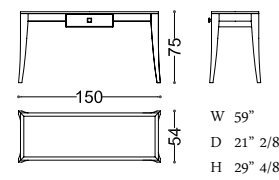

41054 CALLIOPE dressing table

Design: Angelo Cappellini Staff
no photo

art. 41054