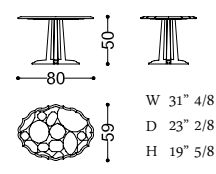

45041 - 45042 ANATOL

Design: Alessandro Castello, Maria Antonietta Lagravinese

no photo

art. 45041