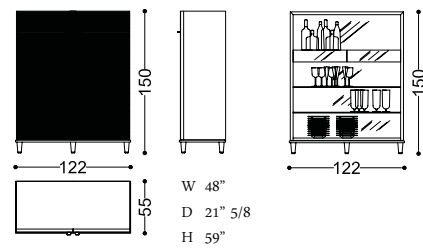

41007 DIMITRI bar cabinet

Design: Alessandro Castello, M. A. Lagravinese
no photo

art. 41007