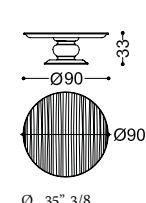

TAVOLINI - SMALL TABLES

45001 - 45002 - 45007 LUDMILLA

Design: Alessandro Castello, Maria Antonietta Lagravinese

pg. 450/O-454/O, 462/O-467/O, 516/O-518/O

art. 45001

art. 45002

art. 45007

45006 GASTON

Design: Angelo Cappellini Staff

pg. 492/O-498/O, 504/O-507/O

art. 45006

45046 - 45047 IVAN

Design: Angelo Cappellini Staff

pg. 470/O-471/O

art. 45046

art. 45047

45048 - 45048/TQPL - 45048/TR RODRIGO

Design: Angelo Cappellini Staff

no photo

art. 45048

art. 45048/TQPL

art. 45048/TR

45011 - 45012 - 45013 RUSLAN

Design: Alessandro Castello, Maria Antonietta Lagravinese

no photo

art. 45011

art. 45012

art. 45013

45021 - 45022 - 45023 - 45027 PELLÉAS

Design: Alessandro Castello, Maria Antonietta Lagravinese

pg. 472/O

art. 45021

art. 45022

art. 45023

art. 45027

45051 - 45052 OLGA

Design: Alessandro Castello, Maria Antonietta Lagravinese

no photo

art. 45051

art. 45052

45061 - 45062 - 45063 TESEO

Design: Alessandro Castello, Maria Antonietta Lagravinese

no photo

art. 45061

art. 45062

art. 45063

45024 - 45025 - 45026 - 45028 ARKEL

Design: Alessandro Castello, Maria Antonietta Lagravinese

pg. 472/O-475/O

art. 45024

art. 45025

art. 45026

art. 45028

45031 - 45032 MÉLISANDE

Design: Alessandro Castello, Maria Antonietta Lagravinese

no photo

art. 45031

art. 45032

45072 LEAR

Design: Alessandro Castello, Maria Antonietta Lagravinese

no photo

art. 45072

45081 - 45082 VANJA

Design: Alessandro Castello, Maria Antonietta Lagravinese

no photo

art. 45081

art. 45082

45031/A - 45032/A GENEVIÈVE antique mirror top

Design: Alessandro Castello, Maria Antonietta Lagravinese

pg. 456/O-460/O

art. 45031/A

art. 45032/A

45041 - 45042 ANATOL

Design: Alessandro Castello, Maria Antonietta Lagravinese

no photo

art. 45041

art. 45042

45093 LUKAS