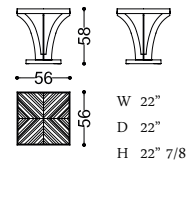

45011 - 45012 - 45013 RUSLAN

Design: Alessandro Castello, Maria Antonietta Lagravinese

no photo

art. 45011