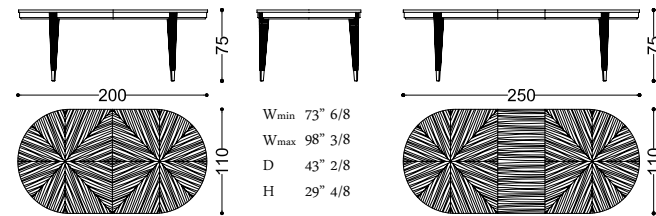

TAVOLI - TABLES

46011/20 TIGRANA oval table

Design: Alessandro Castello, Maria Antonietta Lagravinese
no photo

art. 46011/20