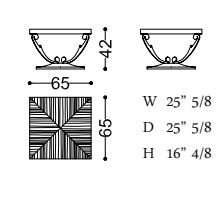

TAVOLINI - SMALL TABLES

45001 - 45002 - 45007 LUDMILLA

Design: Alessandro Castello, Maria Antonietta Lagravinese

pg. 450/O-454/O, 462/O-467/O, 516/O-518/O

art. 45001

art. 45002

art. 45007

45006 GASTON

Design: Angelo Cappellini Staff

pg. 492/O-498/O, 504/O-507/O

art. 45006

45046 - 45047 IVAN

Design: Angelo Cappellini Staff

pg. 470/O-471/O

art. 45046

art. 45047

45048 - 45048/TQPL - 45048/TR RODRIGO

Design: Angelo Cappellini Staff

no photo

art. 45048

art. 45048/TQPL

art. 45048/TR

45011 - 45012 - 45013 RUSLAN

Design: Alessandro Castello, Maria Antonietta Lagravinese

no photo

art. 45011

art. 45012

art. 45013

45021 - 45022 - 45023 - 45027 PELLÉAS

Design: Alessandro Castello, Maria Antonietta Lagravinese

pg. 472/O

art. 45021

art. 45022

art. 45023

art. 45027

45051 - 45052 OLGA

Design: Alessandro Castello, Maria Antonietta Lagravinese

no photo

art. 45051

art. 45052

45061 - 45062 - 45063 TESEO

Design: Alessandro Castello, Maria Antonietta Lagravinese

no photo

art. 45061

art. 45062

art. 45063

45024 - 45025 - 45026 - 45028 ARKEL

Design: Alessandro Castello, Maria Antonietta Lagravinese

pg. 472/O-475/O

art. 45024

art. 45025

art. 45026

art. 45028

45031 - 45032 MÉLISANDE

Design: Alessandro Castello, Maria Antonietta Lagravinese

no photo

art. 45031

art. 45032

45072 LEAR

Design: Alessandro Castello, Maria Antonietta Lagravinese

no photo

art. 45072

45081 - 45082 VANJA

Design: Alessandro Castello, Maria Antonietta Lagravinese

no photo

art. 45081

art. 45082

45031/A - 45032/A GENEVIÈVE antique mirror top

Design: Alessandro Castello, Maria Antonietta Lagravinese

pg. 456/O-460/O

art. 45031/A

art. 45032/A

45041 - 45042 ANATOL

Design: Alessandro Castello, Maria Antonietta Lagravinese

no photo

art. 45041

art. 45042

45093 LUKAS