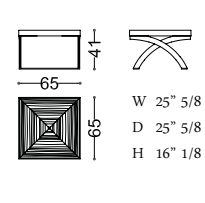

45072 LEAR

Design: Alessandro Castello, Maria Antonietta Lagravinese

no photo

art. 45072