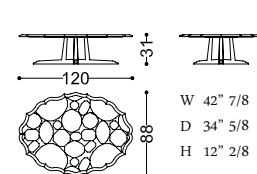

TAVOLINI - SMALL TABLES

45001 - 45002 - 45007 LUDMILLA

Design: Alessandro Castello, Maria Antonietta Lagravinese

pg. 450/O-454/O, 462/O-467/O, 516/O-518/O

art. 45001

art. 45002

art. 45007

45006 GASTON

Design: Angelo Cappellini Staff

pg. 492/O-498/O, 504/O-507/O

art. 45006

45046 - 45047 IVAN

Design: Angelo Cappellini Staff

pg. 470/O-471/O

art. 45046

art. 45047

45048 - 45048/TQPL - 45048/TR RODRIGO

Design: Angelo Cappellini Staff

no photo

art. 45048

art. 45048/TQPL

art. 45048/TR

45011 - 45012 - 45013 RUSLAN

Design: Alessandro Castello, Maria Antonietta Lagravinese

no photo

art. 45011

art. 45012

art. 45013

45021 - 45022 - 45023 - 45027 PELLÉAS

Design: Alessandro Castello, Maria Antonietta Lagravinese

pg. 472/O

art. 45021

art. 45022

art. 45023

art. 45027

45051 - 45052 OLGA

Design: Alessandro Castello, Maria Antonietta Lagravinese

no photo

art. 45051

art. 45052

45061 - 45062 - 45063 TESEO

Design: Alessandro Castello, Maria Antonietta Lagravinese

no photo

art. 45061

art. 45062

art. 45063

45024 - 45025 - 45026 - 45028 ARKEL

Design: Alessandro Castello, Maria Antonietta Lagravinese

pg. 472/O-475/O

art. 45024

art. 45025

art. 45026

art. 45028

45031 - 45032 MÉLISANDE

Design: Alessandro Castello, Maria Antonietta Lagravinese

no photo

art. 45031

art. 45032

45072 LEAR

Design: Alessandro Castello, Maria Antonietta Lagravinese

no photo

art. 45072

45081 - 45082 VANJA

Design: Alessandro Castello, Maria Antonietta Lagravinese

no photo

art. 45081

art. 45082

45031/A - 45032/A GENEVIÈVE antique mirror top

Design: Alessandro Castello, Maria Antonietta Lagravinese

pg. 456/O-460/O

art. 45031/A

art. 45032/A

45041 - 45042 ANATOL

Design: Alessandro Castello, Maria Antonietta Lagravinese

no photo

art. 45041

art. 45042

45093 LUKAS