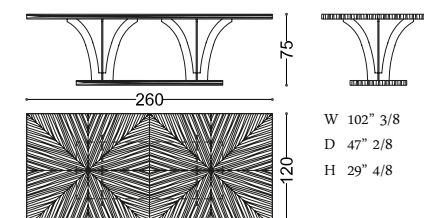

46014/26 ORESTE

Design: Alessandro Castello, Maria Antonietta Lagravinese
pg. 480/O-483/O

art. 46014/26