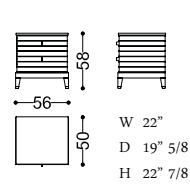

41021 ELETTRA night table

Design: Alessandro Castello, M. A. Lagravinese
pg. 510/O-514 /O

art. 41021