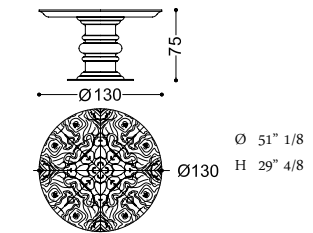

46001/R13 EDGAR round table - oak burl top

Design: Alessandro Castello, Maria Antonietta Lagravinese
no photo

art. 46001/R13