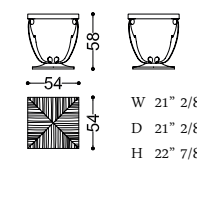

45081 - 45082 VANJA

Design: Alessandro Castello, Maria Antonietta Lagravinese

no photo

art. 45081