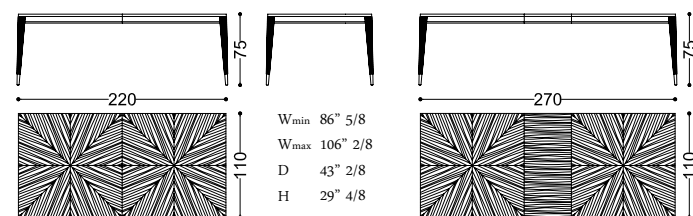

46009/22 TIGRANA rectangular table

Design: Alessandro Castello, Maria Antonietta Lagravinese
no photo

art. 46009/22