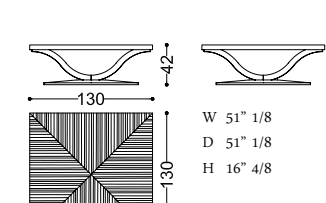

TAVOLINI - SMALL TABLES

45001 - 45002 - 45007 LUDMILLA

Design: Alessandro Castello, Maria Antonietta Lagravinese

pg. 450/O-454/O, 462/O-467/O, 516/O-518/O

art. 45001

art. 45002

art. 45007

45006 GASTON

Design: Angelo Cappellini Staff

pg. 492/O-498/O, 504/O-507/O

art. 45006

45046 - 45047 IVAN

Design: Angelo Cappellini Staff

pg. 470/O-471/O

art. 45046

art. 45047

45048 - 45048/TQPL - 45048/TR RODRIGO

Design: Angelo Cappellini Staff

no photo

art. 45048

art. 45048/TQPL

art. 45048/TR

45011 - 45012 - 45013 RUSLAN

Design: Alessandro Castello, Maria Antonietta Lagravinese

no photo

art. 45011

art. 45012

art. 45013

45021 - 45022 - 45023 - 45027 PELLÉAS

Design: Alessandro Castello, Maria Antonietta Lagravinese

pg. 472/O

art. 45021

art. 45022

art. 45023

art. 45027

45051 - 45052 OLGA

Design: Alessandro Castello, Maria Antonietta Lagravinese

no photo

art. 45051

art. 45052

45061 - 45062 - 45063 TESEO

Design: Alessandro Castello, Maria Antonietta Lagravinese

no photo

art. 45061

art. 45062

art. 45063

45024 - 45025 - 45026 - 45028 ARKEL

Design: Alessandro Castello, Maria Antonietta Lagravinese

pg. 472/O-475/O

art. 45024

art. 45025

art. 45026

art. 45028

45031 - 45032 MÉLISANDE

Design: Alessandro Castello, Maria Antonietta Lagravinese

no photo

art. 45031

art. 45032

45072 LEAR

Design: Alessandro Castello, Maria Antonietta Lagravinese

no photo

art. 45072

45081 - 45082 VANJA

Design: Alessandro Castello, Maria Antonietta Lagravinese

no photo

art. 45081

art. 45082

45031/A - 45032/A GENEVIÈVE antique mirror top

Design: Alessandro Castello, Maria Antonietta Lagravinese

pg. 456/O-460/O

art. 45031/A

art. 45032/A

45041 - 45042 ANATOL

Design: Alessandro Castello, Maria Antonietta Lagravinese

no photo

art. 45041

art. 45042

45093 LUKAS