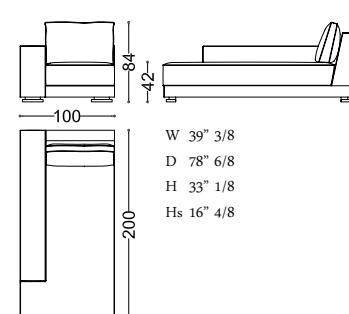

art. 40296/SX - available art. 40296/DX