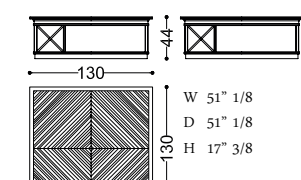

art. 45048/TQPL