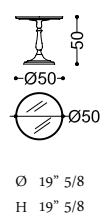

45031/A - 45032/A GENEVIÈVE antique mirror top

Design: Alessandro Castello, Maria Antonietta Lagravinese

pg. 456/O-460/O

art. 45031/A