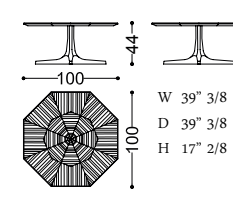

TAVOLINI - SMALL TABLES

45001 - 45002 - 45007 LUDMILLA

Design: Alessandro Castello, Maria Antonietta Lagravinese

pg. 450/O-454/O, 462/O-467/O, 516/O-518/O

art. 45001

art. 45002

art. 45007

45006 GASTON

Design: Angelo Cappellini Staff

pg. 492/O-498/O, 504/O-507/O

art. 45006

45046 - 45047 IVAN

Design: Angelo Cappellini Staff

pg. 470/O-471/O

art. 45046

art. 45047

45048 - 45048/TQPL - 45048/TR RODRIGO

Design: Angelo Cappellini Staff

no photo

art. 45048

art. 45048/TQPL

art. 45048/TR

45011 - 45012 - 45013 RUSLAN

Design: Alessandro Castello, Maria Antonietta Lagravinese

no photo

art. 45011

art. 45012

art. 45013

45021 - 45022 - 45023 - 45027 PELLÉAS

Design: Alessandro Castello, Maria Antonietta Lagravinese

pg. 472/O

art. 45021

art. 45022

art. 45023

art. 45027

45051 - 45052 OLGA

Design: Alessandro Castello, Maria Antonietta Lagravinese

no photo

art. 45051

art. 45052

45061 - 45062 - 45063 TESEO

Design: Alessandro Castello, Maria Antonietta Lagravinese

no photo

art. 45061

art. 45062

art. 45063

45024 - 45025 - 45026 - 45028 ARKEL

Design: Alessandro Castello, Maria Antonietta Lagravinese

pg. 472/O-475/O

art. 45024

art. 45025

art. 45026

art. 45028

45031 - 45032 MÉLISANDE

Design: Alessandro Castello, Maria Antonietta Lagravinese

no photo

art. 45031

art. 45032

45072 LEAR

Design: Alessandro Castello, Maria Antonietta Lagravinese

no photo

art. 45072

45081 - 45082 VANJA

Design: Alessandro Castello, Maria Antonietta Lagravinese

no photo

art. 45081

art. 45082

45031/A - 45032/A GENEVIÈVE antique mirror top

Design: Alessandro Castello, Maria Antonietta Lagravinese

pg. 456/O-460/O

art. 45031/A

art. 45032/A

45041 - 45042 ANATOL

Design: Alessandro Castello, Maria Antonietta Lagravinese

no photo

art. 45041

art. 45042

45093 LUKAS