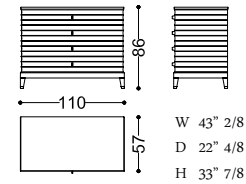

41023 ELETTRA chest of drawers

Design: Alessandro Castello, M. A. Lagravinese
no photo

art. 41023