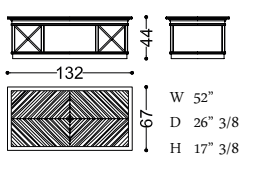

art. 45048/TR