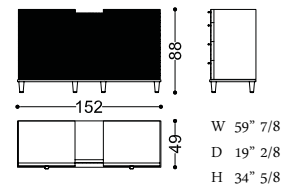

41001 DIMITRI night table

Design: Alessandro Castello, M. A. Lagravinese
pg. 520/O-522/O

art. 41001

41002 DIMITRI chest of drawers

Design: Alessandro Castello, M. A. Lagravinese
no photo

art. 41002

41003 DIMITRI chest of drawers