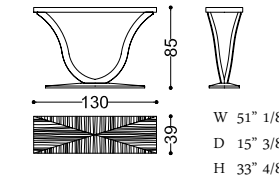

45503 TESEO

Design: Alessandro Castello, M. A. Lagravinese
pg. 509/O

art. 45503