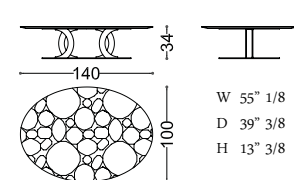

TAVOLINI - SMALL TABLES

45001 - 45002 - 45007 LUDMILLA

Design: Alessandro Castello, Maria Antonietta Lagravinese

pg. 450/O-454/O, 462/O-467/O, 516/O-518/O

art. 45001

art. 45002

art. 45007

45006 GASTON

Design: Angelo Cappellini Staff

pg. 492/O-498/O, 504/O-507/O

art. 45006

45046 - 45047 IVAN

Design: Angelo Cappellini Staff

pg. 470/O-471/O

art. 45046

art. 45047

45048 - 45048/TQPL - 45048/TR RODRIGO

Design: Angelo Cappellini Staff

no photo

art. 45048

art. 45048/TQPL

art. 45048/TR

45011 - 45012 - 45013 RUSLAN

Design: Alessandro Castello, Maria Antonietta Lagravinese

no photo

art. 45011

art. 45012

art. 45013

45021 - 45022 - 45023 - 45027 PELLÉAS

Design: Alessandro Castello, Maria Antonietta Lagravinese

pg. 472/O

art. 45021

art. 45022

art. 45023

art. 45027

45051 - 45052 OLGA

Design: Alessandro Castello, Maria Antonietta Lagravinese

no photo

art. 45051

art. 45052

45061 - 45062 - 45063 TESEO

Design: Alessandro Castello, Maria Antonietta Lagravinese

no photo

art. 45061

art. 45062

art. 45063

45024 - 45025 - 45026 - 45028 ARKEL

Design: Alessandro Castello, Maria Antonietta Lagravinese

pg. 472/O-475/O

art. 45024

art. 45025

art. 45026

art. 45028

45031 - 45032 MÉLISANDE

Design: Alessandro Castello, Maria Antonietta Lagravinese

no photo

art. 45031

art. 45032

45072 LEAR

Design: Alessandro Castello, Maria Antonietta Lagravinese

no photo

art. 45072

45081 - 45082 VANJA

Design: Alessandro Castello, Maria Antonietta Lagravinese

no photo

art. 45081

art. 45082

45031/A - 45032/A GENEVIÈVE antique mirror top

Design: Alessandro Castello, Maria Antonietta Lagravinese

pg. 456/O-460/O

art. 45031/A

art. 45032/A

45041 - 45042 ANATOL

Design: Alessandro Castello, Maria Antonietta Lagravinese

no photo

art. 45041

art. 45042

45093 LUKAS