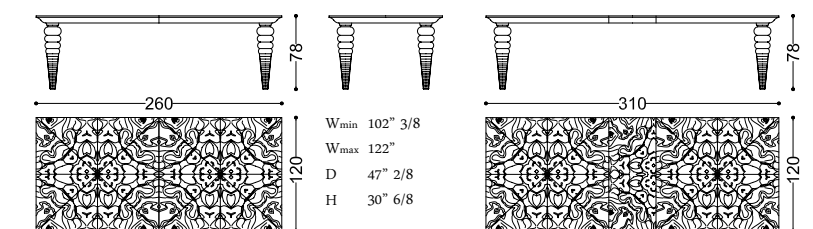

art. 46005/26

46005/R26 FIDELIA CLASSIC rectangular table - oak burl top

Design: Angelo Cappellini Staff

no photo

art. 46005/R26

TAVOLI - TABLES

46011/20 TIGRANA oval table

Design: Alessandro Castello, Maria Antonietta Lagravinese
no photo