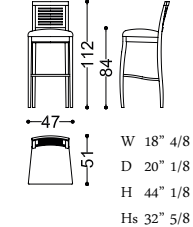

47009

Design: Angelo Cappellini Staff
pg. 538/O

art. 47009