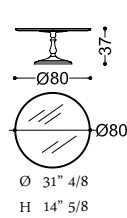

art. 45081

art. 45082

45031/A - 45032/A GENEVIÈVE antique mirror top

Design: Alessandro Castello, Maria Antonietta Lagravinese

pg. 456/O-460/O

art. 45031/A

art. 45032/A

45041 - 45042 ANATOL