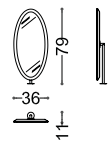

43023 MORGANA

Design: Angelo Cappellini Staff
no photo

art. 43023

W 14" 1/8
H 31" 1/8

43031 MUSETTA

Design: Angelo Cappellini Staff
no photo

art. 43031

W 27" 4/8
H 35" 3/8