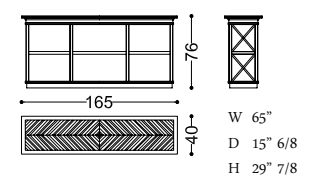

Design: Alessandro Castello, M. A. Lagravinese
pg. 509/O

art. 45503

W 51" 1/8
D 15" 3/8
H 33" 4/8

45548/CONS RODRIGO

Design: Angelo Cappellini Staff
no photo

art. 45548/CONS

W 65"
D 15" 6/8
H 29" 7/8

TAVOLINI - SMALL TABLES