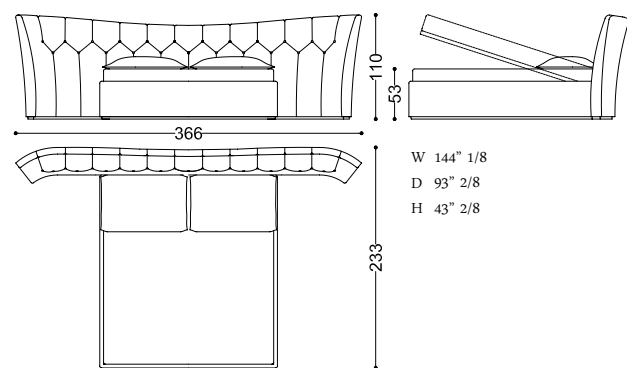

art. 42500/18C W 366 D 228 H 110 cm / W 144\"/>

slatted base & mattress W 165 D 195 cm / W 65\"/>

art. 42500/19C W 366 D 233 H 110 cm / W 144\"/>

slatted base & mattress W 180 D 200 cm / W 70\"/>

art. 42500/20C W 394 D 238 H 110 cm / W 154\"/>

slatted base & mattress W 195 D 205 cm / W 76\"/>

art. 42500/22C W 394 D 233 H 110 cm / W 154\"/>

slatted base & mattress W 200 D 200 cm / W 78\"/>