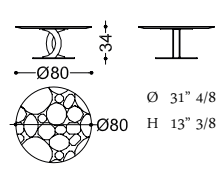

TAVOLINI - SMALL TABLES

45001 - 45002 - 45007 LUDMILLA

Design: Alessandro Castello, Maria Antonietta Lagravinese

pg. 450/O-454/O, 462/O-467/O, 516/O-518/O

art. 45001

art. 45002

art. 45007

45006 GASTON

Design: Angelo Cappellini Staff

pg. 492/O-498/O, 504/O-507/O

art. 45006

45046 - 45047 IVAN

Design: Angelo Cappellini Staff

pg. 470/O-471/O

art. 45046

art. 45047

45048 - 45048/TQPL - 45048/TR RODRIGO

Design: Angelo Cappellini Staff

no photo

art. 45048

art. 45048/TQPL

art. 45048/TR

45011 - 45012 - 45013 RUSLAN

Design: Alessandro Castello, Maria Antonietta Lagravinese

no photo

art. 45011

art. 45012

art. 45013

45021 - 45022 - 45023 - 45027 PELLÉAS

Design: Alessandro Castello, Maria Antonietta Lagravinese

pg. 472/O

art. 45021

art. 45022

art. 45023

art. 45027

45051 - 45052 OLGA

Design: Alessandro Castello, Maria Antonietta Lagravinese

no photo

art. 45051

art. 45052

45061 - 45062 - 45063 TESEO

Design: Alessandro Castello, Maria Antonietta Lagravinese

no photo

art. 45061

art. 45062

art. 45063

45024 - 45025 - 45026 - 45028 ARKEL

Design: Alessandro Castello, Maria Antonietta Lagravinese

pg. 472/O-475/O

art. 45024

art. 45025

art. 45026

art. 45028

45031 - 45032 MÉLISANDE

Design: Alessandro Castello, Maria Antonietta Lagravinese

no photo

art. 45031

art. 45032

45072 LEAR

Design: Alessandro Castello, Maria Antonietta Lagravinese

no photo

art. 45072

45081 - 45082 VANJA

Design: Alessandro Castello, Maria Antonietta Lagravinese

no photo

art. 45081

art. 45082

45031/A - 45032/A GENEVIÈVE antique mirror top

Design: Alessandro Castello, Maria Antonietta Lagravinese

pg. 456/O-460/O

art. 45031/A

art. 45032/A

45041 - 45042 ANATOL

Design: Alessandro Castello, Maria Antonietta Lagravinese

no photo

art. 45041

art. 45042

45093 LUKAS