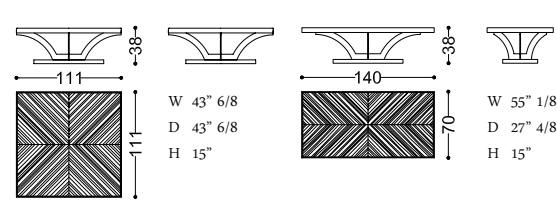

45011 - 45012 - 45013 RUSLAN

Design: Alessandro Castello, Maria Antonietta Lagravinese

no photo

art. 45011

art. 45012