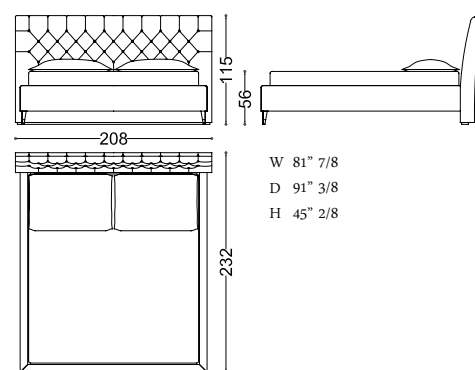

44800/18 - 44800/19 - 44800/20 - 44800/22 EMMA

Design: Angelo Cappellini Staff

pg. 516/O-518/O

art. 44800/19

art. 44800/18 W 193 D 227 H 115 cm / W 76" D 89" 3/8 H 45" 2/8

slatted base & mattress W 165 D 195 cm / W 65" D 76" 6/8

art. 44800/19 W 208 D 232 H 115 cm / W 81" 7/8 D 91" 3/8 H 45" 2/8

slatted base & mattress W 180 D 200 cm / W 70" 7/8 D 78" 6/8

art. 44800/20 W 223 D 237 H 115 cm / W 87" 6/8 D 93" 2/8 H 45" 2/8

slatted base & mattress W 195 D 205 cm / W 76" 6/8 D 80" 6/8

art. 44800/22 W 223 D 232 H 115 cm / W 87" 6/8 D 91" 3/8 H 45" 2/8

slatted base & mattress W 200 D 200 cm / W 78" 6/8 D 78" 6/8