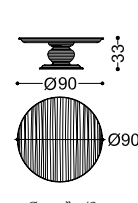

TAVOLINI - SMALL TABLES

45001 - 45002 - 45007 LUDMILLA

Design: Alessandro Castello, Maria Antonietta Lagravinese

pg. 450/O-454/O, 462/O-467/O, 516/O-518/O

art. 45001

art. 45002

art. 45007

45006 GASTON

Design: Angelo Cappellini Staff

pg. 492/O-498/O, 504/O-507/O

art. 45006

45046 - 45047 IVAN

Design: Angelo Cappellini Staff

pg. 470/O-471/O

art. 45046

art. 45047

45048 - 45048/TQPL - 45048/TR RODRIGO

Design: Angelo Cappellini Staff

no photo

art. 45048

art. 45048/TQPL

art. 45048/TR

45011 - 45012 - 45013 RUSLAN

Design: Alessandro Castello, Maria Antonietta Lagravinese

no photo

art. 45011

art. 45012

art. 45013

45021 - 45022 - 45023 - 45027 PELLÉAS

Design: Alessandro Castello, Maria Antonietta Lagravinese

pg. 472/O

art. 45021

art. 45022

art. 45023

art. 45027

45051 - 45052 OLGA

Design: Alessandro Castello, Maria Antonietta Lagravinese

no photo

art. 45051

art. 45052

45061 - 45062 - 45063 TESEO

Design: Alessandro Castello, Maria Antonietta Lagravinese

no photo

art. 45061

art. 45062

art. 45063

45024 - 45025 - 45026 - 45028 ARKEL

Design: Alessandro Castello, Maria Antonietta Lagravinese

pg. 472/O-475/O

art. 45024

art. 45025

art. 45026

art. 45028

45031 - 45032 MÉLISANDE

Design: Alessandro Castello, Maria Antonietta Lagravinese

no photo

art. 45031

art. 45032

45072 LEAR

Design: Alessandro Castello, Maria Antonietta Lagravinese

no photo

art. 45072

45081 - 45082 VANJA

Design: Alessandro Castello, Maria Antonietta Lagravinese

no photo

art. 45081

art. 45082

45031/A - 45032/A GENEVIÈVE antique mirror top

Design: Alessandro Castello, Maria Antonietta Lagravinese

pg. 456/O-460/O

art. 45031/A

art. 45032/A

45041 - 45042 ANATOL

Design: Alessandro Castello, Maria Antonietta Lagravinese

no photo

art. 45041

art. 45042

45093 LUKAS