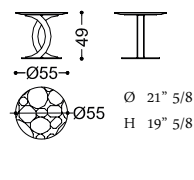

TAVOLINI - SMALL TABLES

45001 - 45002 - 45007 LUDMILLA

Design: Alessandro Castello, Maria Antonietta Lagravinese

pg. 450/O-454/O, 462/O-467/O, 516/O-518/O

art. 45001