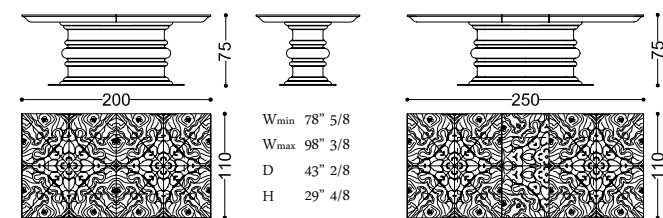

46003/R20 EDGAR rectangular table - oak burl top

Design: Alessandro Castello, Maria Antonietta Lagravinese
no photo

art. 46003/R20