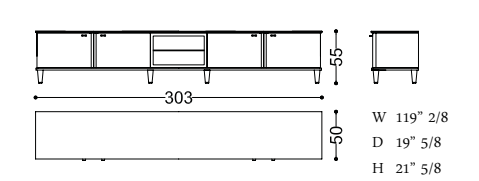

art. 41014

41014/L DESIRÈ writing desk

Design: Alessandro Castello, M. A. Lagravinese
no photo

art. 41014/L

41015 DESIRÈ tv stand

Design: Alessandro Castello, M. A. Lagravinese
no photo

art. 41015

41007 DIMITRI bar cabinet