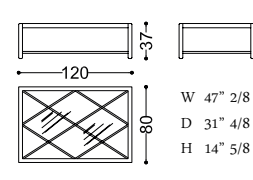

45046 - 45047 IVAN

Design: Angelo Cappellini Staff

pg. 470/O-471/O

art. 45046