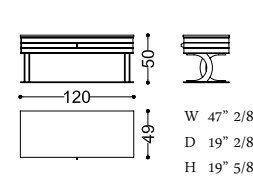

Design: Alessandro Castello, M. A. Lagravinese
no photo

art. 41024/L

41025 ELETTRA tv stand

Design: Alessandro Castello, M. A. Lagravinese
no photo

art. 41025

41054 CALLIOPE dressing table

Design: Angelo Cappellini Staff
no photo