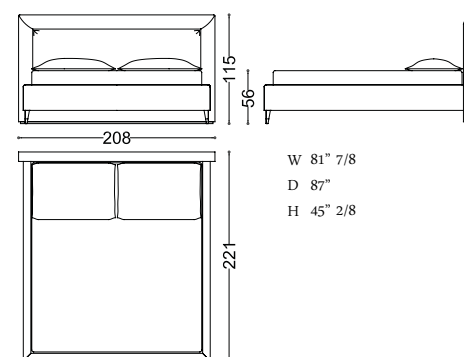

44900/18 - 44900/19 - 44900/20 - 44900/22 RAMIRO

Design: Angelo Cappellini Staff

pg. 520/O-522/O

art. 44900/19

art. 44900/18 W 193 D 216 H 115 cm / W 76" D 85" H 45" 2/8

slatted base & mattress W 165 D 195 cm / W 65" D 76" 6/8

art. 44900/19 W 208 D 221 H 115 cm / W 81" 7/8 D 87" H 45" 2/8

slatted base & mattress W 180 D 200 cm / W 70" 7/8 D 78" 6/8

art. 44900/20 W 223 D 226 H 115 cm / W 87" 6/8 D 89" H 45" 2/8

slatted base & mattress W 195 D 205 cm / W 76" 6/8 D 80" 6/8

art. 44900/22 W 223 D 232 H 115 cm / W 87" 6/8 D 91" 3/8 H 45" 2/8

slatted base & mattress W 200 D 200 cm / W 78" 6/8 D 78" 6/8