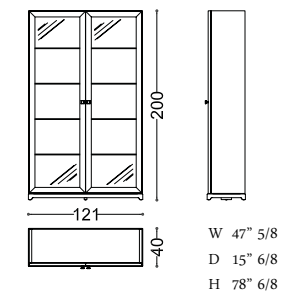

41056 CALLIOPE vitrine

Design: Angelo Cappellini Staff
no photo

art. 41056