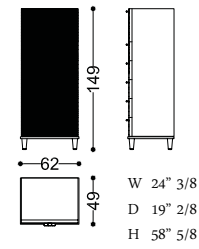

41003 DIMITRI chest of drawers

Design: Alessandro Castello, M. A. Lagravinese
no photo

art. 41003