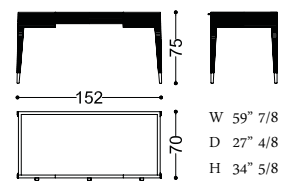

41004/L DIMITRI writing desk

Design: Alessandro Castello, M. A. Lagravinese
no photo

art. 41004/L