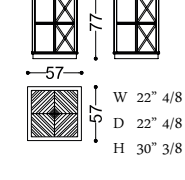

45048 - 45048/TQPL - 45048/TR RODRIGO

Design: Angelo Cappellini Staff

no photo

art. 45048