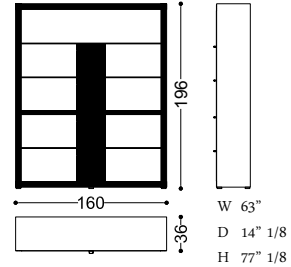

Design: Alessandro Castello, M. A. Lagravinese
pg. 516/O-519/O

art. 41018

41010 DIMITRI bookcase

Design: Alessandro Castello, M. A. Lagravinese
pg. 472/O-473/O

art. 41010

41019 DESIRÈ sideboard

Design: Alessandro Castello, M. A. Lagravinese
no photo