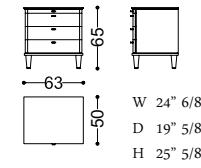

Design: Alessandro Castello, M. A. Lagravinese
no photo

art. 41003

41011 DESIRÈ night table

Design: Alessandro Castello, M. A. Lagravinese
no photo

art. 41011

41012 DESIRÈ chest of drawers

Design: Alessandro Castello, M. A. Lagravinese
no photo