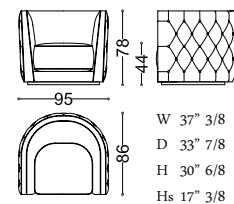

40091/I - 40092/I - 40093/I - 40094/I ROSALIE CLASSIC

Design: Alessandro Castello, Maria Antonietta Lagravinese

pg. 172/GC-179/GC, 195/GC

40231 - 40232 - 40233 LEANDRO

Design: Alessandro Castello, Maria Antonietta Lagravinese

pg. 128/GC-131/GC, 135/GC-139/GC, 194/GC

art. 40231

from 40221 to 40228 RAIMOND

Design: Angelo Cappellini Staff

pg. 4/GC-10/GC, 14/GC-19/GC, 22/GC, 72/GC-77/GC, 194/GC

40261/M - 40262/M - 40263/M HERMAN veneer Ebano Macassar

Design: Angelo Cappellini Staff

pg. 118/GC-122/GC, 194/GC

40271 - 40272 - 40273 ANDREJ

Design: Angelo Cappellini Staff

pg. 187/GC, 195/GC

40229/RC - 40229/TC LIONEL veneer Cerejeira

Design: Angelo Cappellini Staff

pg. 14/GC-16/GC

40281 - 40282 - 40283 BASILIO

Design: Angelo Cappellini Staff

pg. 66/GC- 68/GC, 71/GC, 194/GC