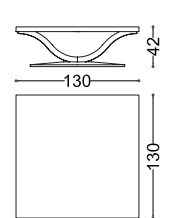

### 45061/C - 45062/C - 45063/C TESEO veneer Cerejeira

Design: Alessandro Castello, Maria Antonietta Lagravinese

pg. 4/GC-10/GC, 15/GC-19/GC

art. 45061/C

W 21" 5/8  
D 21" 2/8  
H 22"

art. 45062/C

W 51" 1/8  
D 51" 1/8  
H 16" 4/8