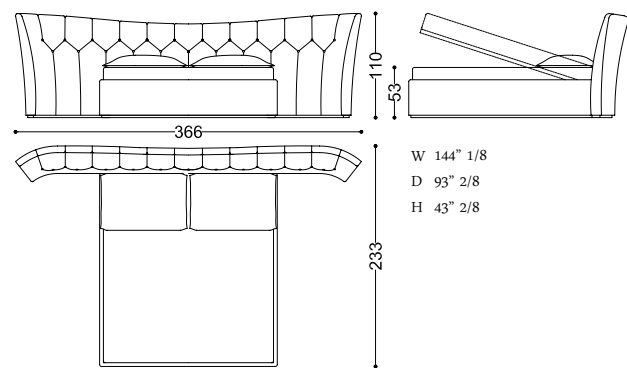

art. 42500/18C W 366 D 228 H 110 cm / W 144" 1/8 D 91" 3/8 H 43" 2/8
slatted base & mattress W 165 D 195 cm / W 65" D 76" 6/8

art. 42500/19C W 366 D 233 H 110 cm / W 144" 1/8 D 93" 2/8 H 43" 2/8
slatted base & mattress W 180 D 200 cm / W 70" 7/8 D 78" 6/8

art. 42500/20C W 394 D 238 H 110 cm / W 154" 3/8 D 95" 2/8 H 43" 2/8
slatted base & mattress W 195 D 205 cm / W 76" 6/8 D 80" 6/8

art. 42500/22C W 394 D 233 H 110 cm / W 154" 3/8 D 93" 2/8 H 43" 2/8
slatted base & mattress W 200 D 200 cm / W 78" 6/8 D 78" 6/8