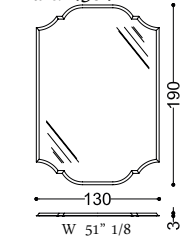

SEDIE E POLTRONCINE - CHAIRS AND ARMCHAIRS

47025 ASTRID

Design: Angelo Cappellini Staff
pg. 206/GC

art. 47025

47026 ASTRID

Design: Angelo Cappellini Staff
pg. 206/GC

47026

47027

Design: Angelo Cappellini Staff
pg. 196/GC

art. 47027

47031 AIDA

Design: Angelo Cappellini Staff
pg. 24/GC-27/GC, 31/GC-33/GC, 196/GC

art. 47031

47033

Design: Angelo Cappellini Staff
pg. 198/GC

art. 47033

49001

Design: Angelo Cappellini Staff
pg. 198/GC

art. 49001

49004

Design: Angelo Cappellini Staff
pg. 198/GC

art. 49004

49011 AGNESE

Design: Angelo Cappellini Staff
pg. 180/GC-181/GC, 198/GC

art. 49011

49023

Design: Angelo Cappellini Staff
pg. 199/GC

art. 49023

49025 LEILA

Design: Angelo Cappellini Staff
pg. 103/GC, 195/GC

art. 49025

49025/L MIMÌ

Design: Angelo Cappellini Staff
pg. 157/GC, 160/GC, 195/GC

art. 49025/L

49026 NORMA

Design: Angelo Cappellini Staff
pg. 149/GC-150/GC, 199/GC

art. 49026

49027 MATILDE

Design: Angelo Cappellini Staff
pg. 95/GC, 197/GC

art. 49027

49030

Design: Angelo Cappellini Staff
pg. 197/GC

art. 49030

49031 FLORA

Design: Angelo Cappellini Staff
pg. 80/GC-81/GC, 197/GC

art. 49031

49033/E GIULIETTA

Design: Angelo Cappellini Staff
pg. 112/GC, 197/GC

art. 49033/E

SPECCHI - MIRRORS

43001 - 43002 LULLABY

Design: Alessandro Castello, Maria Antonietta Lagravinese
pg. 59/GC, 66/GC-68/GC, 73/GC, 106/GC, 145/GC, 180/GC, 184/GC

art. 43001

art. 43002

43011 - 43012 BORIS

Design: Alessandro Castello, Maria Antonietta Lagravinese
no photo pg. 139/GC

art. 43011

art. 43012

43023 MORGANA

Design: Angelo Cappellini Staff
pg. 112/GC

art. 43023

43041 - 43042 MADDALENA

Design: Alessandro Castello, Maria Antonietta Lagravinese
pg. 14/GC - 15/GC, 18/GC-19/GC, 23/GC, 135/GC, 156/GC, 187/GC, 191/GC

art. 43041

art. 43042

43051 RENE'