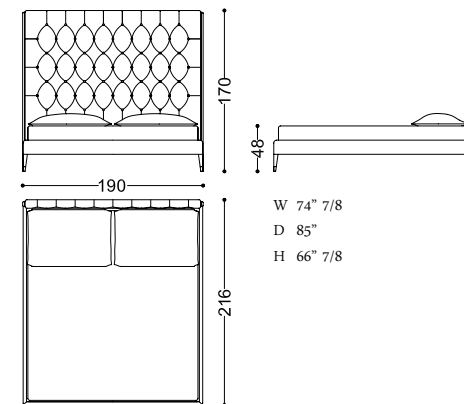

42700/18 - 42700/19 - 42700/20 - 42700/22 IVETTE

Design: Alessandro Castello, Maria Antonietta Lagravinese

pg. 186/GC-187/GC

art. 42700/19