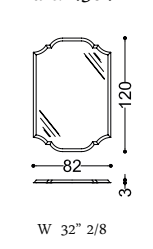

43041 - 43042 MADDALENA

Design: Alessandro Castello, Maria Antonietta Lagravinese
pg. 14/GC - 15/GC, 18/GC-19/GC, 23/GC, 135/GC, 156/GC, 187/GC, 191/GC

art. 43041