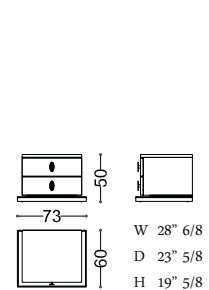

41031/M ORFEO night table

Design: Angelo Cappellini Staff

pg. 152/GC-155/GC

art. 41031/M