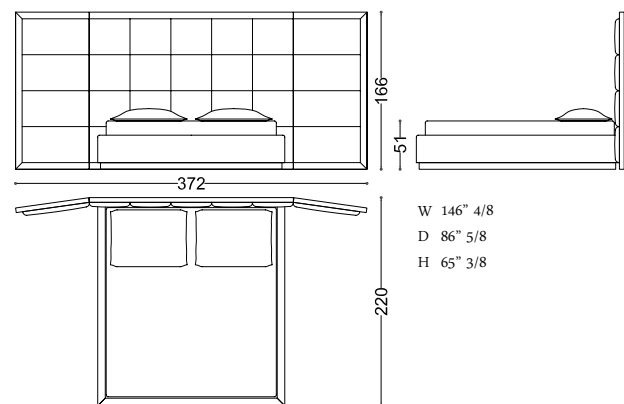

44200/18 - 44200/19 - 44200/20 - 44200/22 CLARISSA

Design: Angelo Cappellini Staff

pg. 96/GC-97/GC, 105/GC

art. 44200/19

art. 44200/18 W 372 D 215 H 166 cm / W 146" 4/8 D 84" 5/8 H 65" 3/8

slatted base & mattress W 165 D 195 cm / W 65" D 76" 6/8

art. 44200/19 W 372 D 220 H 166 cm / W 146" 4/8 D 86" 5/8 H 65" 3/8

slatted base & mattress W 180 D 200 cm / W 70" 7/8 D 78" 6/8

art. 44200/20 W 392 D 225 H 166 cm / W 154" 3/8 D 88" 5/8 H 65" 3/8

slatted base & mattress W 195 D 205 cm / W 76" 6/8 D 80" 6/8

art. 44200/22 W 392 D 220 H 166 cm / W 154" 3/8 D 86" 5/8 H 65" 3/8

slatted base & mattress W 200 D 200 cm / W 78" 6/8 D 78" 6/8