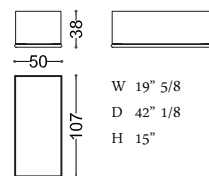

pg. 187/GC, 195/GC

art. 40271

art. 40272

art. 40273

40229/RC - 40229/TC LIONEL veneer Cerejeira

Design: Angelo Cappellini Staff

pg. 14/GC-16/GC

art. 40229/RC