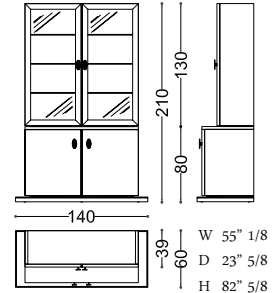

41037/M ORFEO cabinet

Design: Angelo Cappellini Staff

pg. 150/GC

art. 41037/M