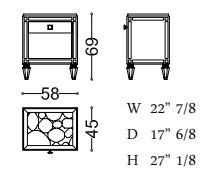

41071/N IAGO night table

Design: Angelo Cappellini Staff

pg. 186/GC-187/GC

art. 41071/N