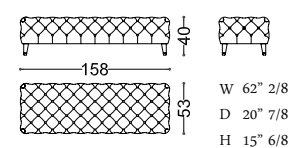

49103 MEDORA

Design: Angelo Cappellini Staff
no photo

art. 49103