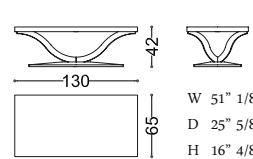

W 51" 1/8
D 25" 5/8
H 16" 4/8