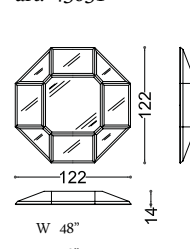

43051 RENE'

Design: Angelo Cappellini Staff
pg. 33/GC-35/GC, 86/GC-89/GC

art. 43051