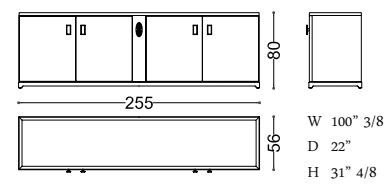

41059/E CALLIOPE sideboard

Design: Angelo Cappellini Staff

pg. 68/GC, 86/GC-87/GC, 90/GC

art. 41059/E