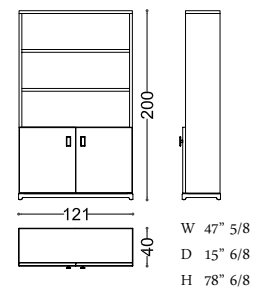

41050/E CALLIOPE bookcase

Design: Angelo Cappellini Staff

pg. 93/GC

art. 41050/E