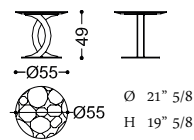

TAVOLINI - SMALL TABLES

45001 - 45002 - 45007 LUDMILLA

Design: Alessandro Castello, Maria Antonietta Lagravinese

pg. 62/GC, 73/GC-79/GC, 105/GC, 135/GC-137/GC

art. 45001

W 21" 5/8
D 19" 5/8
H 19" 5/8

art. 45002