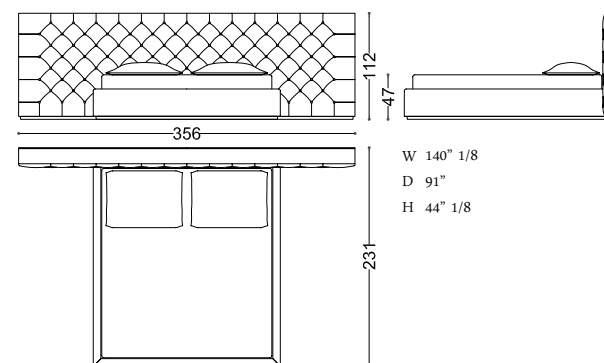

art. 44400/18 W 356 D 226 H 112 cm / W 140" 1/8 D 89" H 44" 1/8

slatted base & mattress W 165 D 195 cm / W 65" D 76" 6/8

art. 44400/19 W 356 D 231 H 112 cm / W 140" 1/8 D 91" H 44" 1/8

slatted base & mattress W 180 D 200 cm / W 70" 7/8 D 78" 6/8

art. 44400/20 W 376 D 236 H 112 cm / W 148" D 92" 7/8 H 44" 1/8

slatted base & mattress W 195 D 205 cm / W 76" 6/8 D 80" 6/8

art. 44400/22 W 376 D 231 H 112 cm / W 148" D 91" H 44" 1/8

slatted base & mattress W 200 D 200 cm / W 78" 6/8 D 78" 6/8