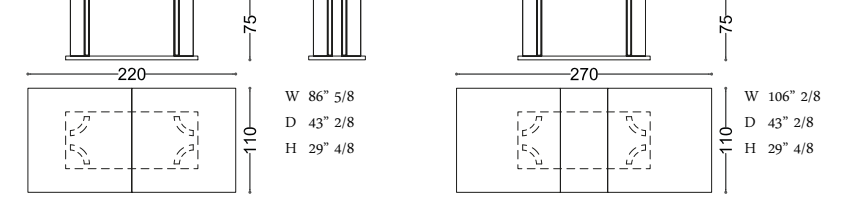

46013/22C ROMEO veneer Cerejeira

Design: Angelo Cappellini Staff

pg. 24/GC-27/GC, 32/GC-33/GC

art. 46013/22C

W 106" 2/8
D 43" 2/8
H 29" 4/8

45093/C LUKAS veneer Cerejeira

Design: Angelo Cappellini Staff

pg. 15/GC, 18/GC, 20/GC-21/GC

art. 45093/C

W 47" 2/8
D 47" 2/8
H 9" 7/8

45111 - 45112 - 45113 ALFIO veneer Ebano Macassar (M), Noce Canaletto (N)

Design: Alessandro Castello, Maria Antonietta Lagravinese

pg. 118/GC-119/GC, 139/GC, 157/GC, 160/GC-163/GC, 167/GC, 172/GC-174/GC

art. 45111/M

art. 45111/N

W 22"
D 22"
H 22" 7/8

art. 45112/M

art. 45112/N

W 43" 6/8
D 43" 6/8
H 15"

art. 45113/M

art. 45113/N

W 55" 1/8
D 27" 4/8
H 15"

45121 - 45122 AUGUSTIN

Design: Angelo Cappellini Staff

pg. 66/GC-67/GC, 71/GC

art. 45121

W 31" 4/8
D 23" 2/8
H 19" 5/8

art. 45122

W 47" 2/8
D 34" 5/8
H 13" 3/8

45031/A - 45032/A GENEVIÈVE antique mirror top

Design: Alessandro Castello, Maria Antonietta Lagravinese

pg. 103/GC, 108/GC-109/GC, 128/GC-129/GC, 133/GC

art. 45031/A

W 19" 5/8
D 19" 5/8
H 19" 5/8

art. 45032/A

W 31" 4/8
D 14" 5/8
H 14" 5/8

46014/26 ORESTE veneer Ebano Macassar (M), Noce Canaletto (N)

Design: Alessandro Castello, Maria Antonietta Lagravinese

pg. 140/GC-141/GC, 149/GC, 180/GC-181/GC

art. 46014/26M

art. 46014/26N