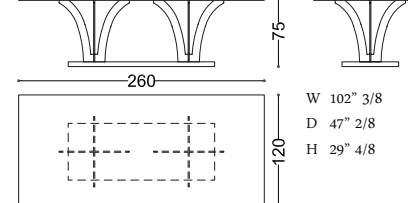

### 46014/26 ORESTE veneer Ebano Macassar (M), Noce Canaletto (N)

Design: Alessandro Castello, Maria Antonietta Lagravinese

pg. 140/GC-141/GC, 149/GC, 180/GC-181/GC

art. 46014/26M

art. 46014/26N

W 102" 3/8  
D 47" 2/8  
H 29" 4/8