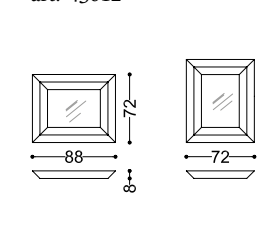

SEDIE E POLTRONCINE - CHAIRS AND ARMCHAIRS

47025 ASTRID

Design: Angelo Cappellini Staff
pg. 206/GC

art. 47025

47026 ASTRID

Design: Angelo Cappellini Staff
pg. 206/GC

47026

47027

Design: Angelo Cappellini Staff
pg. 196/GC

art. 47027

47031 AIDA

Design: Angelo Cappellini Staff
pg. 24/GC-27/GC, 31/GC-33/GC, 196/GC

art. 47031

47033

Design: Angelo Cappellini Staff
pg. 198/GC

art. 47033

49001

Design: Angelo Cappellini Staff
pg. 198/GC

art. 49001

49004

Design: Angelo Cappellini Staff
pg. 198/GC

art. 49004

49011 AGNESE

Design: Angelo Cappellini Staff
pg. 180/GC-181/GC, 198/GC

art. 49011

49023

Design: Angelo Cappellini Staff
pg. 199/GC

art. 49023

49025 LEILA

Design: Angelo Cappellini Staff
pg. 103/GC, 195/GC

art. 49025

49025/L MIMÌ

Design: Angelo Cappellini Staff
pg. 157/GC, 160/GC, 195/GC

art. 49025/L

49026 NORMA

Design: Angelo Cappellini Staff
pg. 149/GC-150/GC, 199/GC

art. 49026

49027 MATILDE

Design: Angelo Cappellini Staff
pg. 95/GC, 197/GC

art. 49027

49030

Design: Angelo Cappellini Staff
pg. 197/GC

art. 49030

49031 FLORA

Design: Angelo Cappellini Staff
pg. 80/GC-81/GC, 197/GC

art. 49031

49033/E GIULIETTA

Design: Angelo Cappellini Staff
pg. 112/GC, 197/GC

art. 49033/E

SPECCHI - MIRRORS

43001 - 43002 LULLABY

Design: Alessandro Castello, Maria Antonietta Lagravinese
pg. 59/GC, 66/GC-68/GC, 73/GC, 106/GC, 145/GC, 180/GC, 184/GC

art. 43001

art. 43002

43011 - 43012 BORIS

Design: Alessandro Castello, Maria Antonietta Lagravinese
no photo pg. 139/GC

art. 43011

art. 43012

43023 MORGANA

Design: Angelo Cappellini Staff
pg. 112/GC

art. 43023

43041 - 43042 MADDALENA

Design: Alessandro Castello, Maria Antonietta Lagravinese
pg. 14/GC - 15/GC, 18/GC-19/GC, 23/GC, 135/GC, 156/GC, 187/GC, 191/GC

art. 43041

art. 43042

43051 RENE'