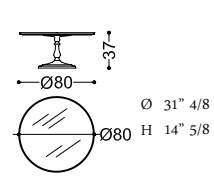

W 31" 4/8
D 14" 5/8
H 14" 5/8

46014/26 ORESTE veneer Ebano Macassar (M), Noce Canaletto (N)

Design: Alessandro Castello, Maria Antonietta Lagravinese

pg. 140/GC-141/GC, 149/GC, 180/GC-181/GC

art. 46014/26M

art. 46014/26N