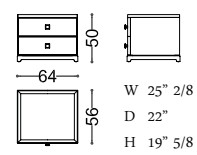

41051/E CALLIOPE night table

Design: Angelo Cappellini Staff

pg. 96/GC-97/GC, 101/GC

art. 41051/E