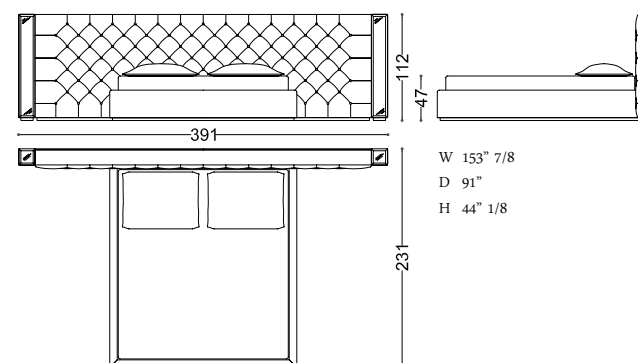

44300/18 - 44300/19 - 44300/20 - 44300/22 DIDONE GLAM

Design: Angelo Cappellini Staff

pg. 162/GC-163/GC

art. 44300/19

art. 44300/18 W 391 D 226 H 112 cm / W 153" 7/8 D 89" H 44" 1/8

slatted base & mattress W 165 D 195 cm / W 65" D 76" 6/8

art. 44300/19 W 391 D 231 H 112 cm / W 153" 7/8 D 91" H 44" 1/8

slatted base & mattress W 180 D 200 cm / W 70" 7/8 D 78" 6/8

art. 44300/20 W 411 D 236 H 112 cm / W 161" 6/8 D 92" 7/8 H 44" 1/8

slatted base & mattress W 195 D 205 cm / W 76" 6/8 D 80" 6/8

art. 44300/22 W 411 D 231 H 112 cm / W 161" 6/8 D 91" H 44" 1/8

slatted base & mattress W 200 D 200 cm / W 78" 6/8 D 78" 6/8

44400/18 - 44400/19 - 44400/20 - 44400/22 DIDONE

Design: Angelo Cappellini Staff

pg. 42/GC-43/GC, 152/GC-153/GC

art. 44400/19