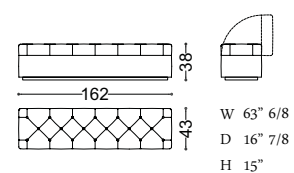

49101 ETRA

Design: Angelo Cappellini Staff
pg. 43/GC, 50/GC-51/GC

art. 49101