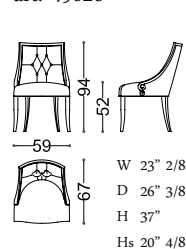

49026 NORMA

Design: Angelo Cappellini Staff
pg. 149/GC-150/GC, 199/GC

art. 49026