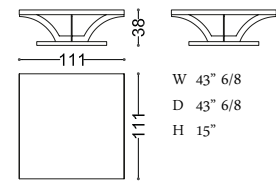

W 43" 6/8
D 43" 6/8
H 15"

art. 45113/M

art. 45113/N