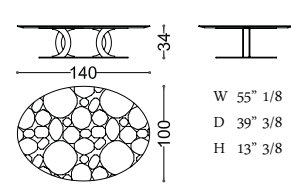

W 55" 1/8
D 39" 3/8
H 13" 3/8

45024 - 45025 - 45026 - 45028 ARKEL

Design: Alessandro Castello, Maria Antonietta Lagravinese

pg. 172/GC-178/GC

art. 45024

W 15" 6/8
D 20" 7/8
H 20" 7/8

art. 45025

W 23" 5/8
D 16" 7/8
H 16" 7/8

art. 45026

W 35" 3/8
D 35" 3/8
H 13"

art. 45028

W 47" 2/8
D 26"
H 13"

45061/C - 45062/C - 45063/C TESEO veneer Cerejeira

Design: Alessandro Castello, Maria Antonietta Lagravinese

pg. 4/GC-10/GC, 15/GC-19/GC

art. 45061/C