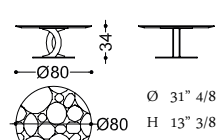

### 45001 - 45002 - 45007 LUDMILLA

Design: Alessandro Castello, Maria Antonietta Lagravinese

pg. 62/GC, 73/GC-79/GC, 105/GC, 135/GC-137/GC

art. 45001

W 21" 5/8  
D 19" 5/8  
H 19" 5/8

art. 45002

W 31" 4/8  
D 13" 3/8  
H 13" 3/8