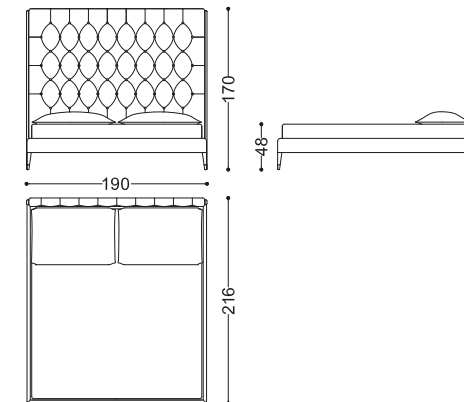

42700/18 - 42700/19 - 42700/20 - 42700/22 IVETTE

Design: Alessandro Castello, Maria Antonietta Lagravinese

pg. 324/O-327/O

art. 42700/19

art. 42700/18 W 175 D 211 H 170
slatted base & mattress W 165 D 195