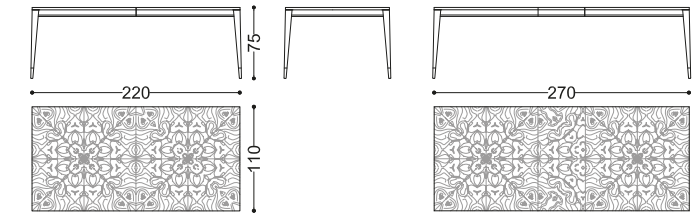

46008/R22 TIGRANA CLASSIC rectangular table - oak burr top

Design: Alessandro Castello, Maria Antonietta Lagravinese

art. 46008/R22