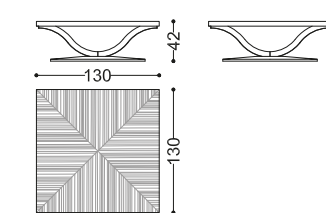

45061 - 45062 - 45063 TESEO

Design: Alessandro Castello, Maria Antonietta Lagravinese
pg. 15/O, 20/O-23/O, 324/O-325/O, 327/O

art. 45061

art. 45062