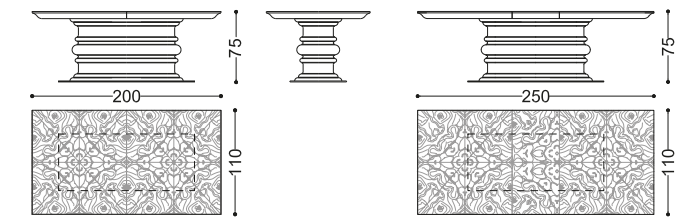

46003/R20 EDGAR rectangular table - oak burr top

Design: Alessandro Castello, Maria Antonietta Lagravinese

art. 46003/R20