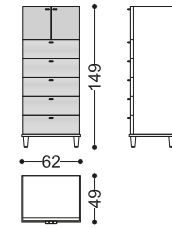

41003 DIMITRI chest of drawers

Design: Alessandro Castello, M. A. Lagravinese
pg. 24/O, 315/O-317/O

art. 41003