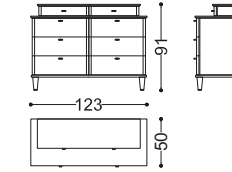

41012 DESIRÈ chest of drawers

Design: Alessandro Castello, M. A. Lagravinese
pg. 343/O-347/O

art. 41012