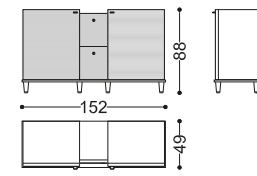

41008 DIMITRI sideboard

Design: Alessandro Castello, M. A. Lagravinese
pg. 69/O, 212/O-219/O

art. 41008