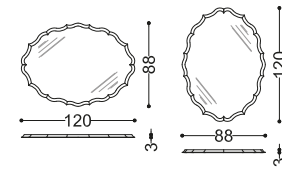

SPECCHI - MIRRORS

43001 - 43002 LULLABY

Design: Alessandro Castello, Maria Antonietta Lagravinese
pg. 28/O, 42/O, 55/O-56/O, 62/O-65/O, 79/O-81/O, 92/O, 142/O-147/O, 208/O-209/O, 240/O, 328/O, 343/O-344/O

art. 43001