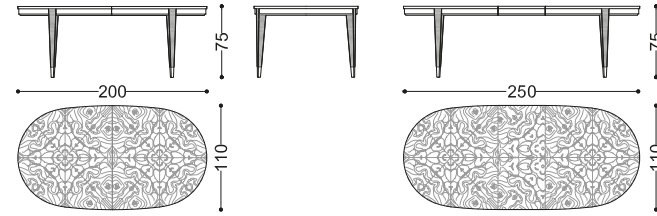

46011/R20 TIGRANA oval table - oak burr top

Design: Alessandro Castello, Maria Antonietta Lagravinese

art. 46011/R20