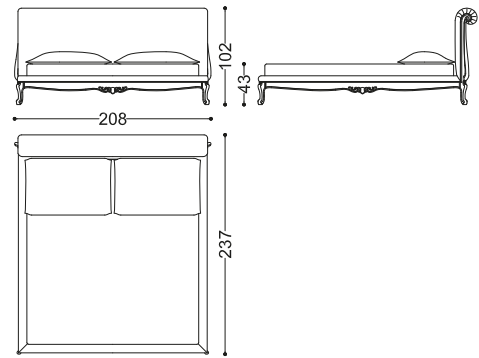

LETTI - BEDS

42100/18 - 42100/19 - 42100/20 - 42100/22 SANSONE

Design: Alessandro Castello, Maria Antonietta Lagravinese

art. 42100/19

art. 42100/18 W 193 D 232 H 102
slatted base & mattress W 165 D 195

art. 42100/19 W 208 D 237 H 102
slatted base & mattress W 180 D 200

art. 42100/20 W 223 D 242 H 102
slatted base & mattress W 195 D 205

art. 42100/22 W 228 D 237 H 102
slatted base & mattress W 200 D 200