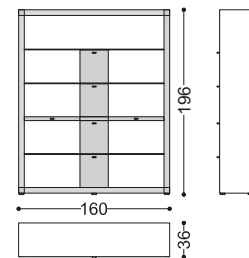

41010 DIMITRI bookcase

Design: Alessandro Castello, M. A. Lagravinese
pg. 74/O, 77/O, 247/O-249/O, 354/O-359/O

art. 41010