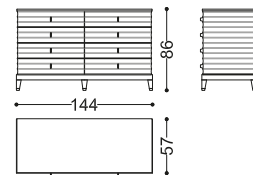

41022 ELETTRA chest of drawers

Design: Alessandro Castello, M. A. Lagravinese
pg. 284/O-286/O

art. 41022