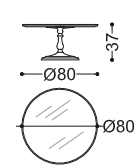

art. 45032/A