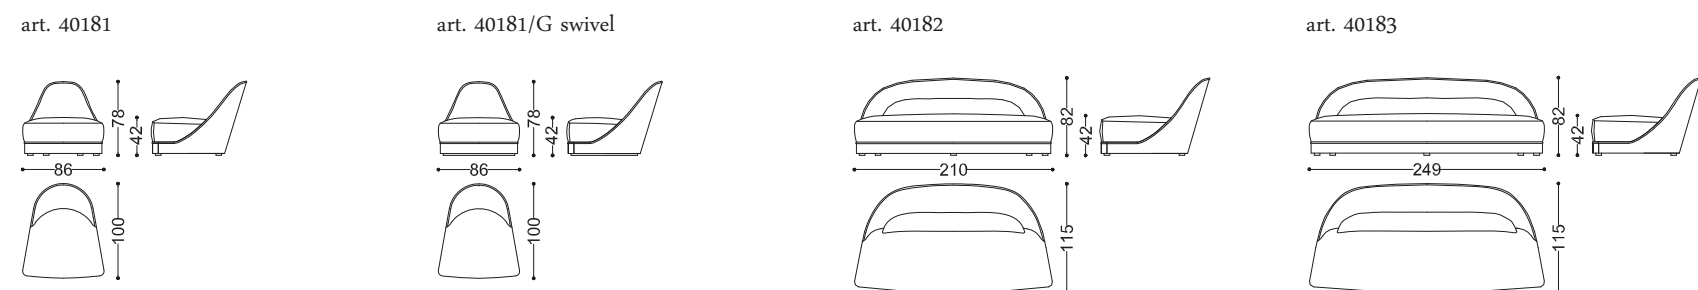

art. 40171/I

art. 40172/I

art. 40173/I

POLTRONE E DIVANI - ARMCHAIRS AND SOFAS

40181 - 40181/G - 40182 - 40183 LUCILLE

Design: Alessandro Castello, Maria Antonietta Lagravinese

pg. 2/O-9/O, 228/O, 364/O

40211 - 40212 - 40213 DALILA