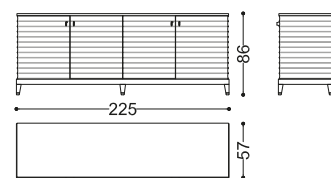

41029 ELETTRA sideboard

Design: Alessandro Castello, M. A. Lagravinese
pg. 196/O-201/O

art. 41029