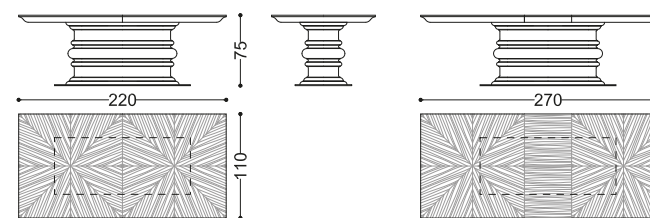

46003/22 EDGAR rectangular table

Design: Alessandro Castello, Maria Antonietta Lagravinese

art. 46003/22