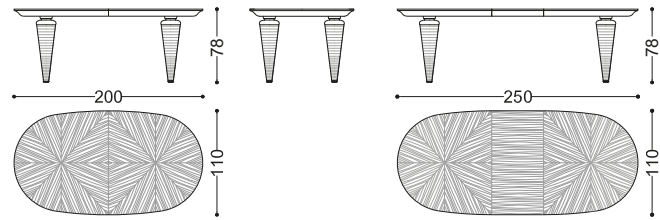

TAVOLI - TABLES

46004/20 FIDELIA oval table

Design: Angelo Cappellini Staff
pg. 270/O-271/O

art. 46004/20