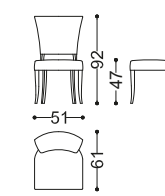

47014 JULES

Design: Angelo Cappellini Staff
pg. 244/O-245/O, 377/O

art. 47014