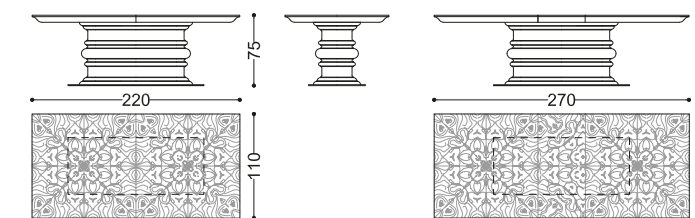

46003/R22 EDGAR rectangular table - oak burr top

Design: Alessandro Castello, Maria Antonietta Lagravinese

art. 46003/R22