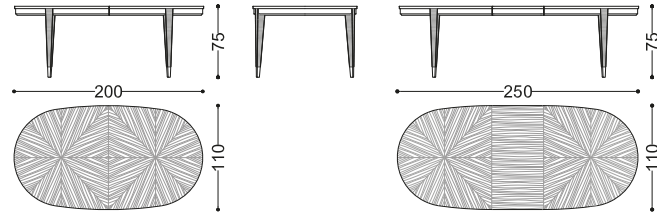

Design: Angelo Cappellini Staff

art. 46005/R22

TAVOLI - TABLES

46011/20 TIGRANA oval table

Design: Alessandro Castello, Maria Antonietta Lagravinese

art. 46011/20

46011/R20 TIGRANA oval table - oak burr top