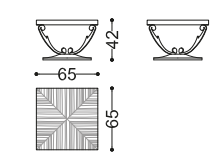

TAVOLINI - SMALL TABLES

45001 - 45002 LUDMILLA

Design: Alessandro Castello, Maria Antonietta Lagravinese
pg. 8/O-11/O, 24/O-26/O, 45/O-47/O, 63/O, 127/O, 296/O-297/O

art. 45001

art. 45002

45011 - 45012 - 45013 RUSLAN

Design: Alessandro Castello, Maria Antonietta Lagravinese
pg. 65/O, 69/O, 84/O-85/O, 90/O-92/O, 134/O-135/O, 192/O

art. 45011

art. 45012

art. 45013

45048 - 45048/TQPL - 45048/TR RODRIGO

Design: Angelo Cappellini Staff
pg. 170/O-171/O

art. 45048

art. 45048/TQPL

art. 45048/TR

45021 - 45022 - 45023 - 45027 PELLÉAS

Design: Alessandro Castello, Maria Antonietta Lagravinese
pg. 60/O-62/O, 79/O-80/O, 82/O, 141/O, 151/O-153/O, 156/O, 172/O, 304/O

art. 45021

art. 45022

art. 45023

art. 45027

45024 - 45025 - 45026 - 45028 ARKEL

Design: Alessandro Castello, Maria Antonietta Lagravinese
pg. 70/O-73/O

art. 45024

art. 45025

art. 45026

art. 45028

45051 - 45052 OLGA

Design: Alessandro Castello, Maria Antonietta Lagravinese
pg. 34/O-41/O

art. 45051

art. 45052

45061 - 45062 - 45063 TESEO

Design: Alessandro Castello, Maria Antonietta Lagravinese
pg. 15/O, 20/O-23/O, 324/O-325/O, 327/O

art. 45061

art. 45062

art. 45063

45031 - 45032 MÉLISANDE

Design: Alessandro Castello, Maria Antonietta Lagravinese
pg. 48/O, 98/O, 101/O, 117/O, 119/O, 123/O-125/O, 128/O-131/O, 136/O-138/O, 143/O-144/O

art. 45031

art. 45032

45031/A - 45032/A GENEVIÈVE antique mirror top

Design: Alessandro Castello, Maria Antonietta Lagravinese
pg. 6/O-7/O, 49/O-51/O, 74/O-77/O, 107/O-113/O, 158/O-161/O, 172/O-177/O, 328/O-331/O

art. 45031/A

art. 45032/A

45072 LEAR

Design: Alessandro Castello, Maria Antonietta Lagravinese
pg. 30/O-33/O

art. 45072

45081 - 45082 VANJA