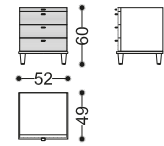

49018

Design: Angelo Cappellini Staff
pg. 382/O

art. 49018

41001 DIMITRI night table

Design: Alessandro Castello, M. A. Lagravinese
pg. 310/O-314/O

art. 41001

41002 DIMITRI chest of drawers

Design: Alessandro Castello, M. A. Lagravinese
pg. 94/O, 96/O, 304/O-309/O