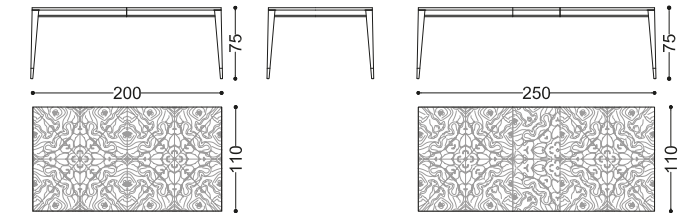

46008/R20 TIGRANA CLASSIC rectangular table - oak burr top

Design: Alessandro Castello, Maria Antonietta Lagravinese

art. 46008/R20