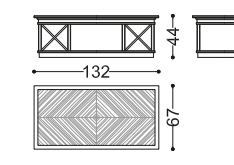

art. 45048/TR