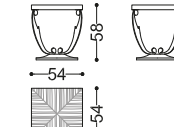

45081 - 45082 VANJA

Design: Alessandro Castello, Maria Antonietta Lagravinese
pg. 102/O-105/O, 272/O-275/O, 281/O, 284/O

art. 45081