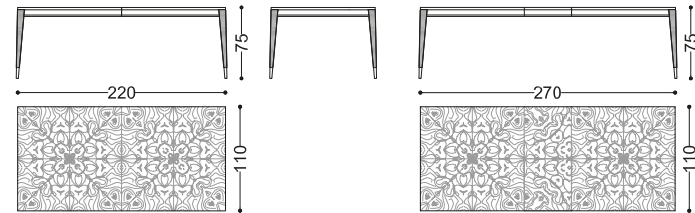

46009/R22 TIGRANA rectangular table - oak burr top

Design: Alessandro Castello, Maria Antonietta Lagravinese

art. 46009/R22