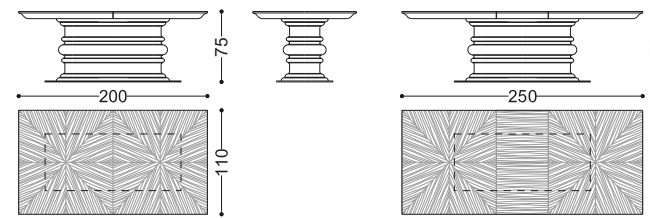

46003/20 EDGAR rectangular table

Design: Alessandro Castello, Maria Antonietta Lagravinese
pg. 232/O-237/O

art. 46003/20