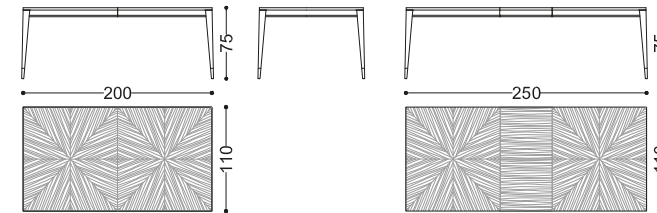

Design: Alessandro Castello, Maria Antonietta Lagravinese

art. 46009/R20

46008/20 TIGRANA CLASSIC rectangular table

Design: Alessandro Castello, Maria Antonietta Lagravinese

art. 46008/20

46008/R20 TIGRANA CLASSIC rectangular table - oak burr top