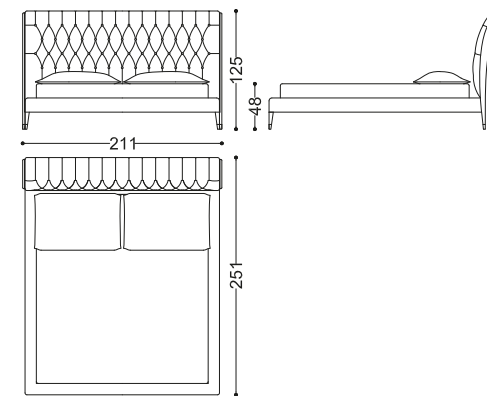

42400/18 - 42400/19 - 42400/20 - 42400/22 IRIS CLASSIC wooden bed frame

Design: Alessandro Castello, Maria Antonietta Lagravinese

pg. 310/O-315/O

art. 42400/19

art. 42400/18 W 196 D 246 H 125
slatted base & mattress W 165 D 195