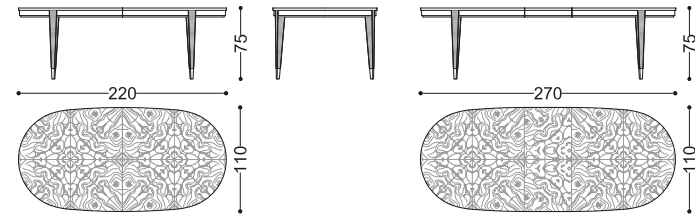

46011/R22 TIGRANA oval table - oak burr top

Design: Alessandro Castello, Maria Antonietta Lagravinese

art. 46011/R22