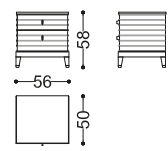

CASSETTIERE, CONTENITORI, LIBRERIE, TOILETTES - CHESTS, CABINETS, BOOKCASES, DRESSING TABLES

41021 ELETTRA night table

Design: Alessandro Castello, M. A. Lagravinese
pg. 276/O-279/O, 292/O-295/O

art. 41021