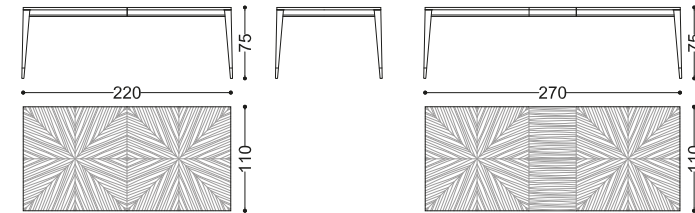

Design: Alessandro Castello, Maria Antonietta Lagravinese

art. 46009/R22

46008/22 TIGRANA CLASSIC rectangular table

Design: Alessandro Castello, Maria Antonietta Lagravinese

pg. 204/O-207/O

art. 46008/22

46008/R22 TIGRANA CLASSIC rectangular table - oak burr top