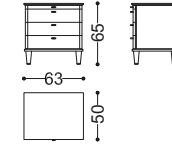

41011 DESIRÈ night table

Design: Alessandro Castello, M. A. Lagravinese
pg. 338/O-341/O

art. 41011