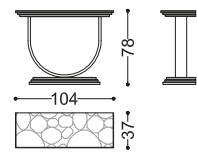

CONSOLLES - CONSOLES

45501 IPPOLITO

Design: Angelo Cappellini Staff
pg. 142/O, 144/O-145/O, 178/O-180/O

art. 45501