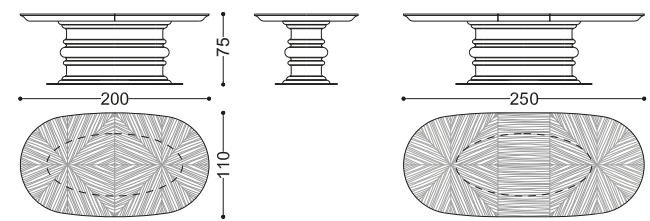

CONSOLLES - CONSOLES

45501 IPPOLITO

Design: Angelo Cappellini Staff
pg. 142/O, 144/O-145/O, 178/O-180/O

art. 45501

45502 BESS

Design: Angelo Cappellini Staff
pg. 360/O

art. 45502

45503 TESEO

Design: A. Castello, M. A. Lagravinese
pg. 13/O, 16/O-17/O

art. 45503

45548/CONS RODRIGO

Design: Angelo Cappellini Staff
pg. 168/O

art. 45548/CONS

TAVOLI - TABLES

46001/13 EDGAR round table

Design: Alessandro Castello, Maria Antonietta Lagravinese

art. 46001/13

46001/R13 EDGAR round table - oak burr top

Design: Alessandro Castello, Maria Antonietta Lagravinese
pg. 240/O-245/O

art. 46001/R13

46001/15 EDGAR round table

Design: Alessandro Castello, Maria Antonietta Lagravinese

art. 46001/15

46001/R15 EDGAR round table - oak burr top

Design: Alessandro Castello, Maria Antonietta Lagravinese

art. 46001/R15

TAVOLI - TABLES

46002/20 EDGAR oval table

Design: Alessandro Castello, Maria Antonietta Lagravinese
pg. 266/O-269/O

art. 46002/20