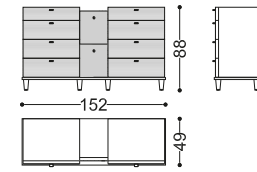

41002 DIMITRI chest of drawers

Design: Alessandro Castello, M. A. Lagravinese
pg. 94/O, 96/O, 304/O-309/O

art. 41002