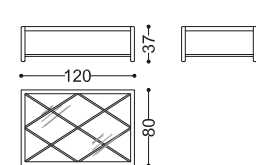

45046 - 45047 IVAN

Design: Angelo Cappellini Staff
pg. 164/O-167/O, 182/O-183/O

art. 45046