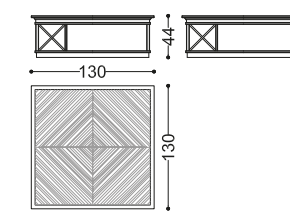

art. 45048/TQPL