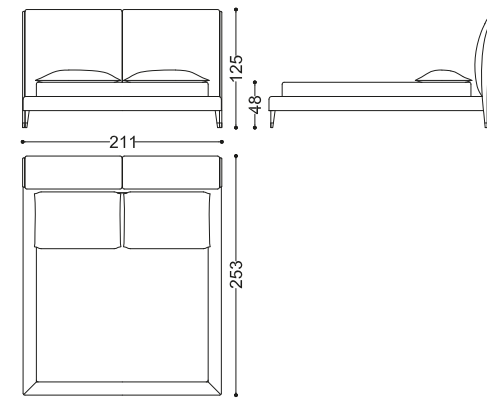

42300/18 - 42300/19 - 42300/20 - 42300/22 IRIS upholstered bed frame

Design: Alessandro Castello, Maria Antonietta Lagravinese

pg. 328/O-331/O

art. 42300/19

art. 42300/18 W 196 D 248 H 125
slatted base & mattress W 165 D 195