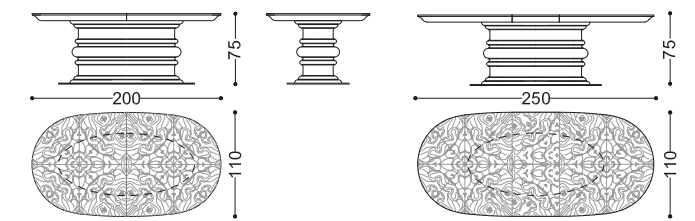

46002/R20 EDGAR oval table - oak burr top

Design: Alessandro Castello, Maria Antonietta Lagravinese

art. 46002/R20