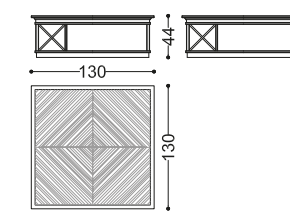

art. 45048/TQPL