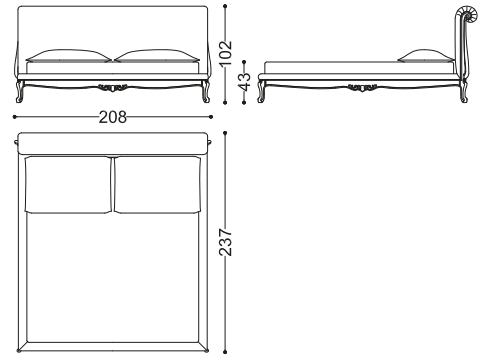

LETTI - BEDS

42100/18 - 42100/19 - 42100/20 - 42100/22 SANSONE

Design: Alessandro Castello, Maria Antonietta Lagravinese

art. 42100/19

art. 42100/18 W 193 D 232 H 102
slatted base & mattress W 165 D 195

art. 42100/19 W 208 D 237 H 102
slatted base & mattress W 180 D 200

art. 42100/20 W 223 D 242 H 102
slatted base & mattress W 195 D 205

art. 42100/22 W 228 D 237 H 102
slatted base & mattress W 200 D 200