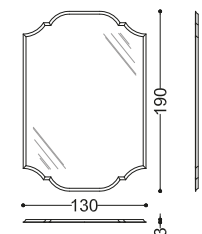

CASSETTIERE, CONTENITORI, LIBRERIE, TOILETTES - CHESTS, CABINETS, BOOKCASES, DRESSING TABLES

41021 ELETTRA night table

Design: Alessandro Castello, M. A. Lagravinese
pg. 276/O-279/O, 292/O-295/O

art. 41021

41022 ELETTRA chest of drawers

Design: Alessandro Castello, M. A. Lagravinese
pg. 284/O-286/O

art. 41022

41023 ELETTRA chest of drawers

Design: Alessandro Castello, M. A. Lagravinese
pg. 280/O-283/O

art. 41023

41024 ELETTRA dressing table

Design: Alessandro Castello, M. A. Lagravinese
pg. 288/O-289/O

art. 41024

41024/L ELETTRA writing desk

Design: Alessandro Castello, M. A. Lagravinese
pg. 290/O-291/O

art. 41024/L

41025 ELETTRA tv stand

Design: Alessandro Castello, M. A. Lagravinese
pg. 188/O-191/O

art. 41025

41028 ELETTRA sideboard

Design: Alessandro Castello, M. A. Lagravinese
pg. 192/O-194/O

art. 41028

41029 ELETTRA sideboard

Design: Alessandro Castello, M. A. Lagravinese
pg. 196/O-201/O

art. 41029

SPECCHI - MIRRORS

43001 - 43002 LULLABY

Design: Alessandro Castello, Maria Antonietta Lagravinese
pg. 28/O, 42/O, 55/O-56/O, 62/O-65/O, 79/O-81/O, 92/O, 142/O-147/O, 208/O-209/O, 240/O, 328/O, 343/O-344/O

art. 43001

art. 43002

43011 - 43012 BORIS

Design: Alessandro Castello, Maria Antonietta Lagravinese
pg. 25/O, 84/O, 88/O-89/O, 120/O, 168/O, 220/O, 244/O, 267/O, 308/O, 319/O

art. 43011

art. 43012

43021 ORNELLA

Design: Alessandro Castello, Maria Antonietta Lagravinese
pg. 320/O-321/O, 348/O-351/O

art. 43021

43022 BERSI

Design: Alessandro Castello, Maria Antonietta Lagravinese
pg. 288/O-289/O

art. 43022

43031 MUSETTA

Design: Angelo Cappellini Staff
pg. 138/O-139/O

art. 43031

43041 - 43042 MADDALENA