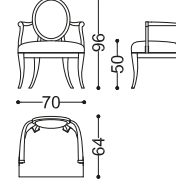

49018

Design: Angelo Cappellini Staff
pg. 382/O

art. 49018