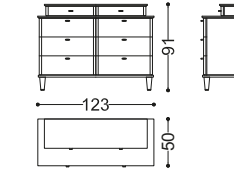

41012 DESIRÈ chest of drawers

Design: Alessandro Castello, M. A. Lagravinese
pg. 343/O-347/O

art. 41012