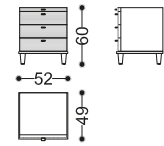

Design: Angelo Cappellini Staff
pg. 382/O

art. 49018

41001 DIMITRI night table

Design: Alessandro Castello, M. A. Lagravinese
pg. 310/O-314/O

art. 41001

41002 DIMITRI chest of drawers

Design: Alessandro Castello, M. A. Lagravinese
pg. 94/O, 96/O, 304/O-309/O