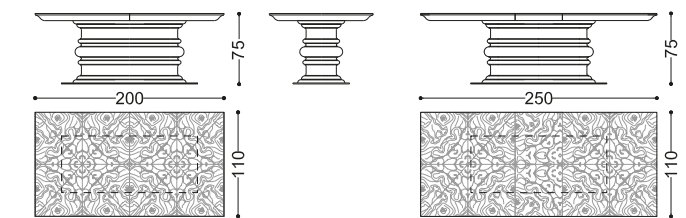

46003/R20 EDGAR rectangular table - oak burr top

Design: Alessandro Castello, Maria Antonietta Lagravinese

art. 46003/R20