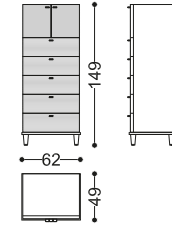

41003 DIMITRI chest of drawers

Design: Alessandro Castello, M. A. Lagravinese
pg. 24/O, 315/O-317/O

art. 41003