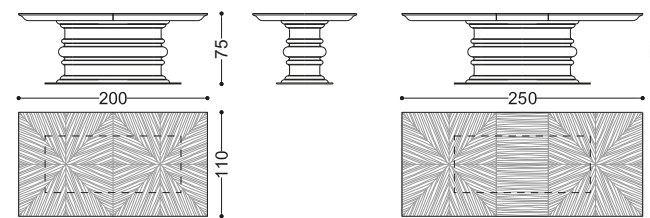

46003/20 EDGAR rectangular table

Design: Alessandro Castello, Maria Antonietta Lagravinese
pg. 232/O-237/O

art. 46003/20