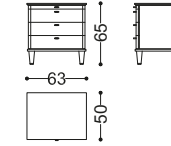

41011 DESIRÈ night table

Design: Alessandro Castello, M. A. Lagravinese
pg. 338/O-341/O

art. 41011