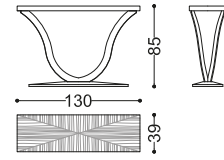

45503 TESEO

Design: A. Castello, M. A. Lagravinese
pg. 13/O, 16/O-17/O

art. 45503