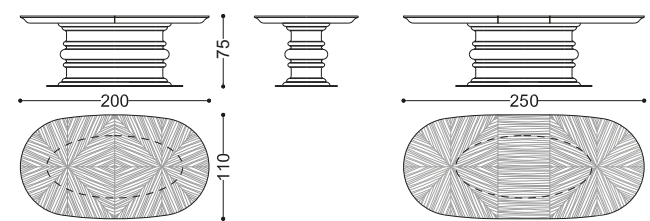

CONSOLLES - CONSOLES

45501 IPPOLITO

Design: Angelo Cappellini Staff
pg. 142/O, 144/O-145/O, 178/O-180/O

art. 45501

45502 BESS

Design: Angelo Cappellini Staff
pg. 360/O

art. 45502

45503 TESEO

Design: A. Castello, M. A. Lagravinese
pg. 13/O, 16/O-17/O

art. 45503

45548/CONS RODRIGO

Design: Angelo Cappellini Staff
pg. 168/O

art. 45548/CONS

TAVOLI - TABLES

46001/13 EDGAR round table

Design: Alessandro Castello, Maria Antonietta Lagravinese

art. 46001/13

46001/R13 EDGAR round table - oak burr top

Design: Alessandro Castello, Maria Antonietta Lagravinese
pg. 240/O-245/O

art. 46001/R13

46001/15 EDGAR round table

Design: Alessandro Castello, Maria Antonietta Lagravinese

art. 46001/15

46001/R15 EDGAR round table - oak burr top

Design: Alessandro Castello, Maria Antonietta Lagravinese

art. 46001/R15

TAVOLI - TABLES

46002/20 EDGAR oval table

Design: Alessandro Castello, Maria Antonietta Lagravinese
pg. 266/O-269/O

art. 46002/20