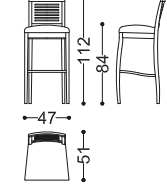

47009

Design: Angelo Cappellini Staff
pg. 381/O

art. 47009