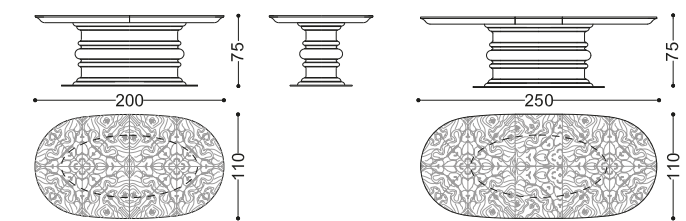

46002/R20 EDGAR oval table - oak burr top

Design: Alessandro Castello, Maria Antonietta Lagravinese

art. 46002/R20