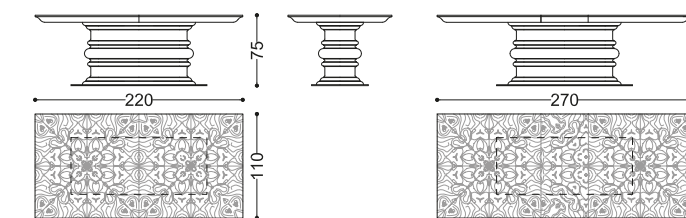

46003/R22 EDGAR rectangular table - oak burr top

Design: Alessandro Castello, Maria Antonietta Lagravinese

art. 46003/R22