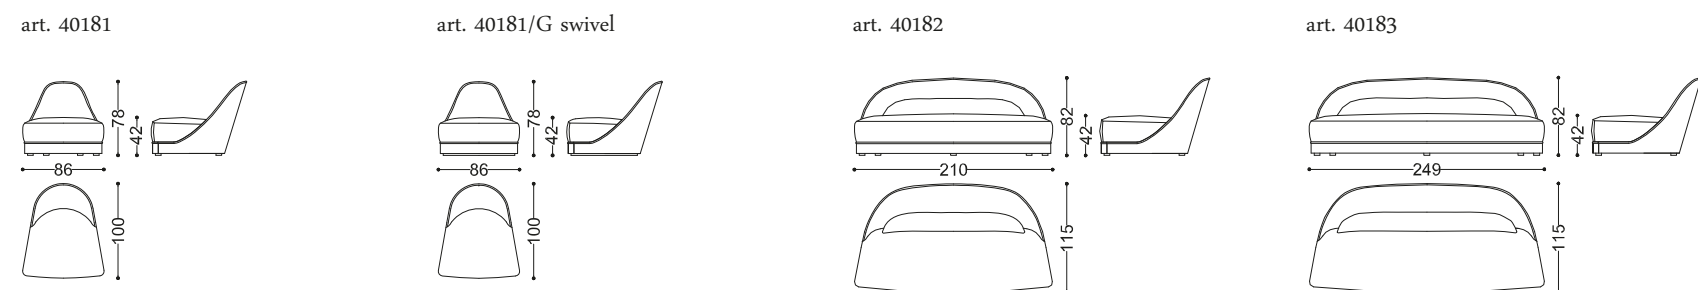

POLTRONE E DIVANI - ARMCHAIRS AND SOFAS

40181 - 40181/G - 40182 - 40183 LUCILLE

Design: Alessandro Castello, Maria Antonietta Lagravinese

pg. 2/O-9/O, 228/O, 364/O

40211 - 40212 - 40213 DALILA

Design: Alessandro Castello, Maria Antonietta Lagravinese