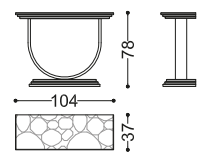

CONSOLLES - CONSOLES

45501 IPPOLITO

Design: Angelo Cappellini Staff
pg. 142/O, 144/O-145/O, 178/O-180/O

art. 45501